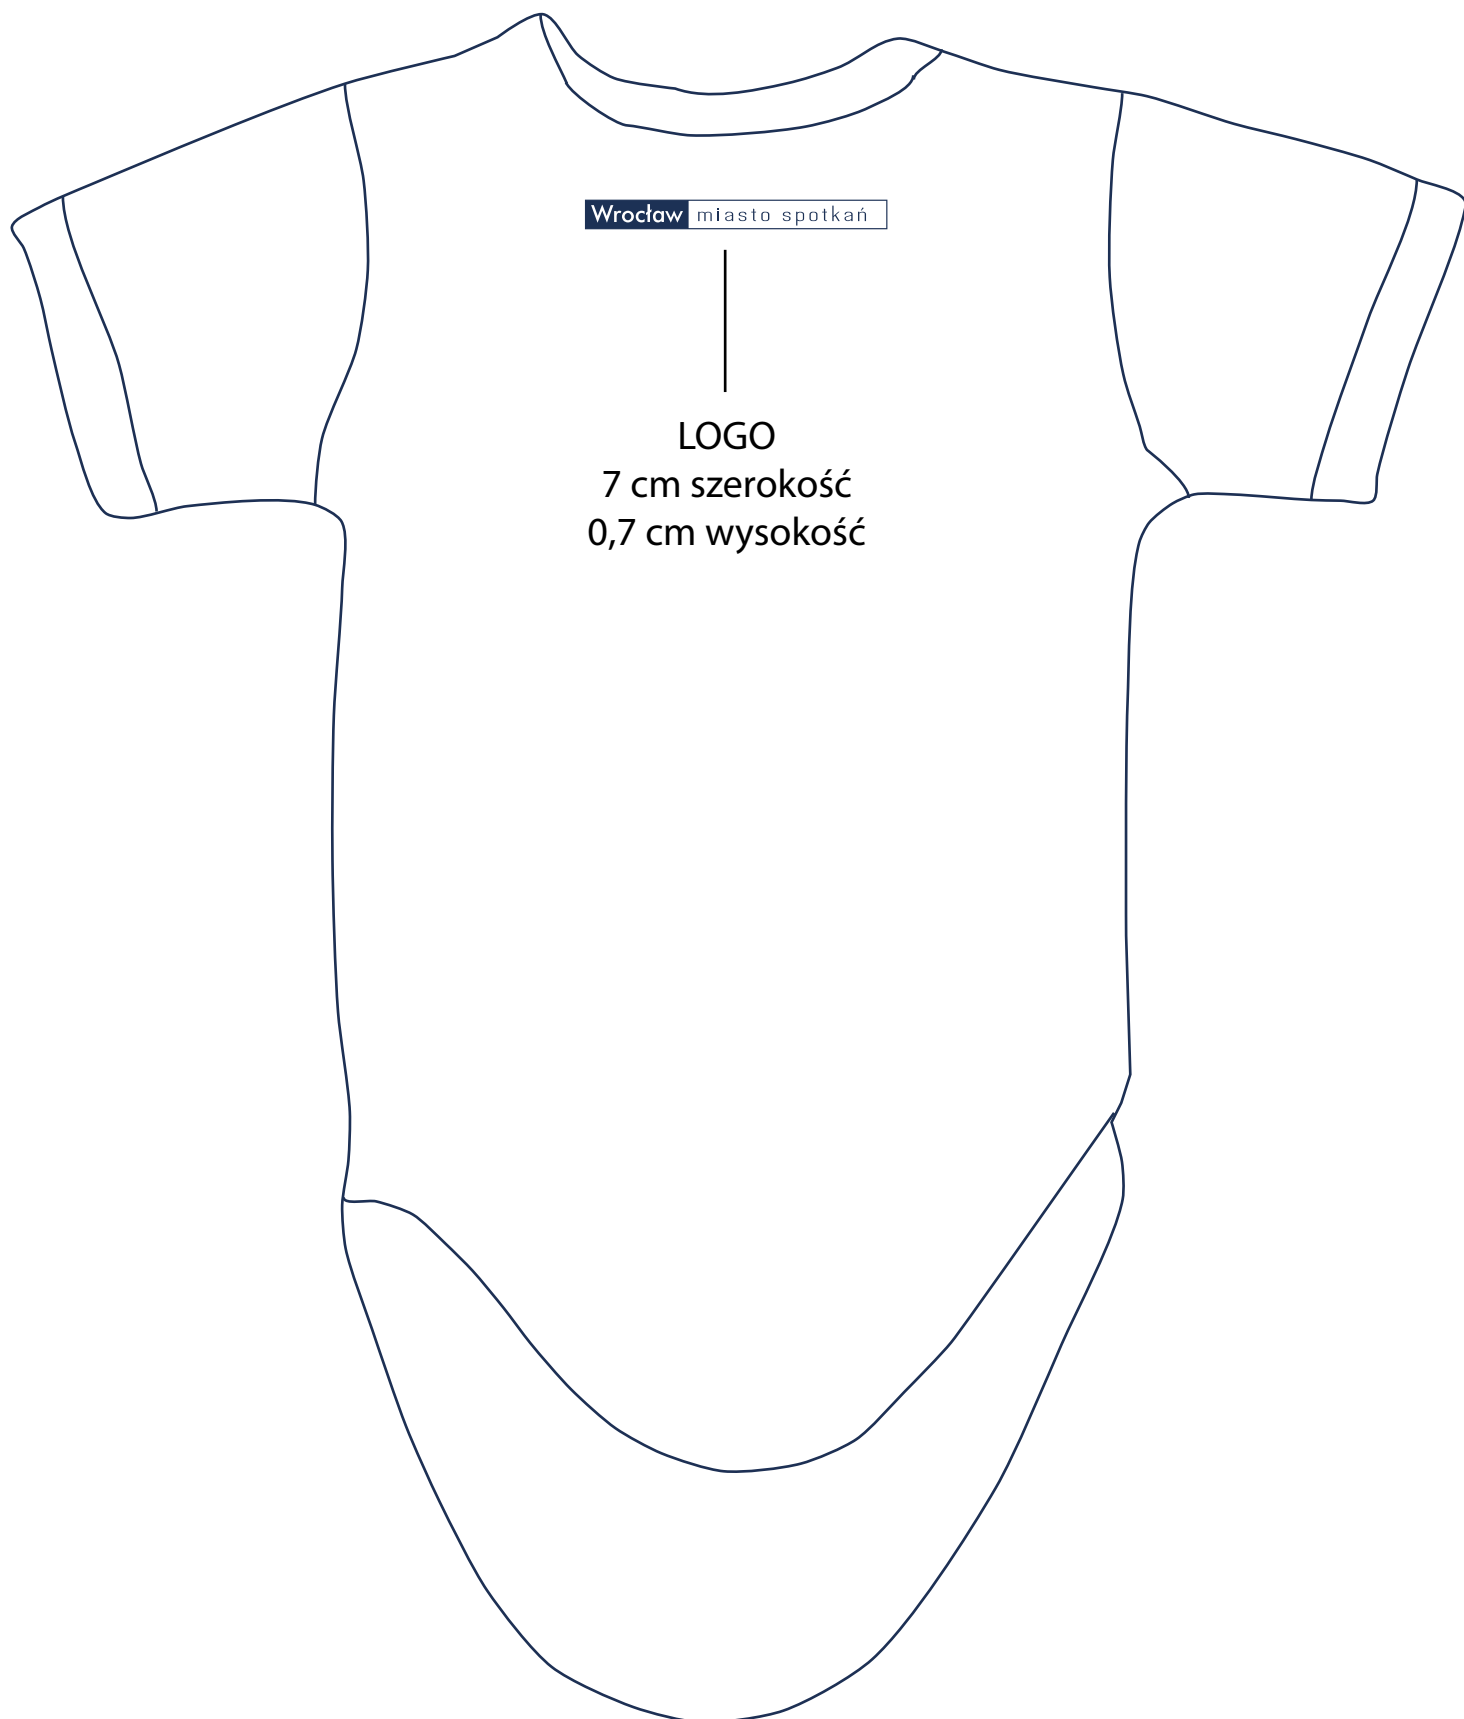

1.
PROJEKT GRAFIKI
NA BODY

I ❤️ WROCLAW

2.
OPIS WYMIARÓW
GRAFIKI NA BODY
PRZÓD

BODY
KOLOR BIAŁY
BAWEŁNA

3.
OPIS WYMIARÓW
GRAFIKI NA BODY
TYŁ

BODY
KOLOR BIAŁY
BAWEŁNA

4.

PROJEKT BODY

KOLORYSTYKA I LOGO

CMYK 100/85/40/30
PANTONE 533C

CMYK 100/10/0/0
PANTONE 639C

CMYK 0/10/100/0
PANTONE 116C

CMYK 0/80/90/0
PANTONE 7597C

**WYPRAWKA
WROCŁAWSKA**

Wrocław miasto spotkań