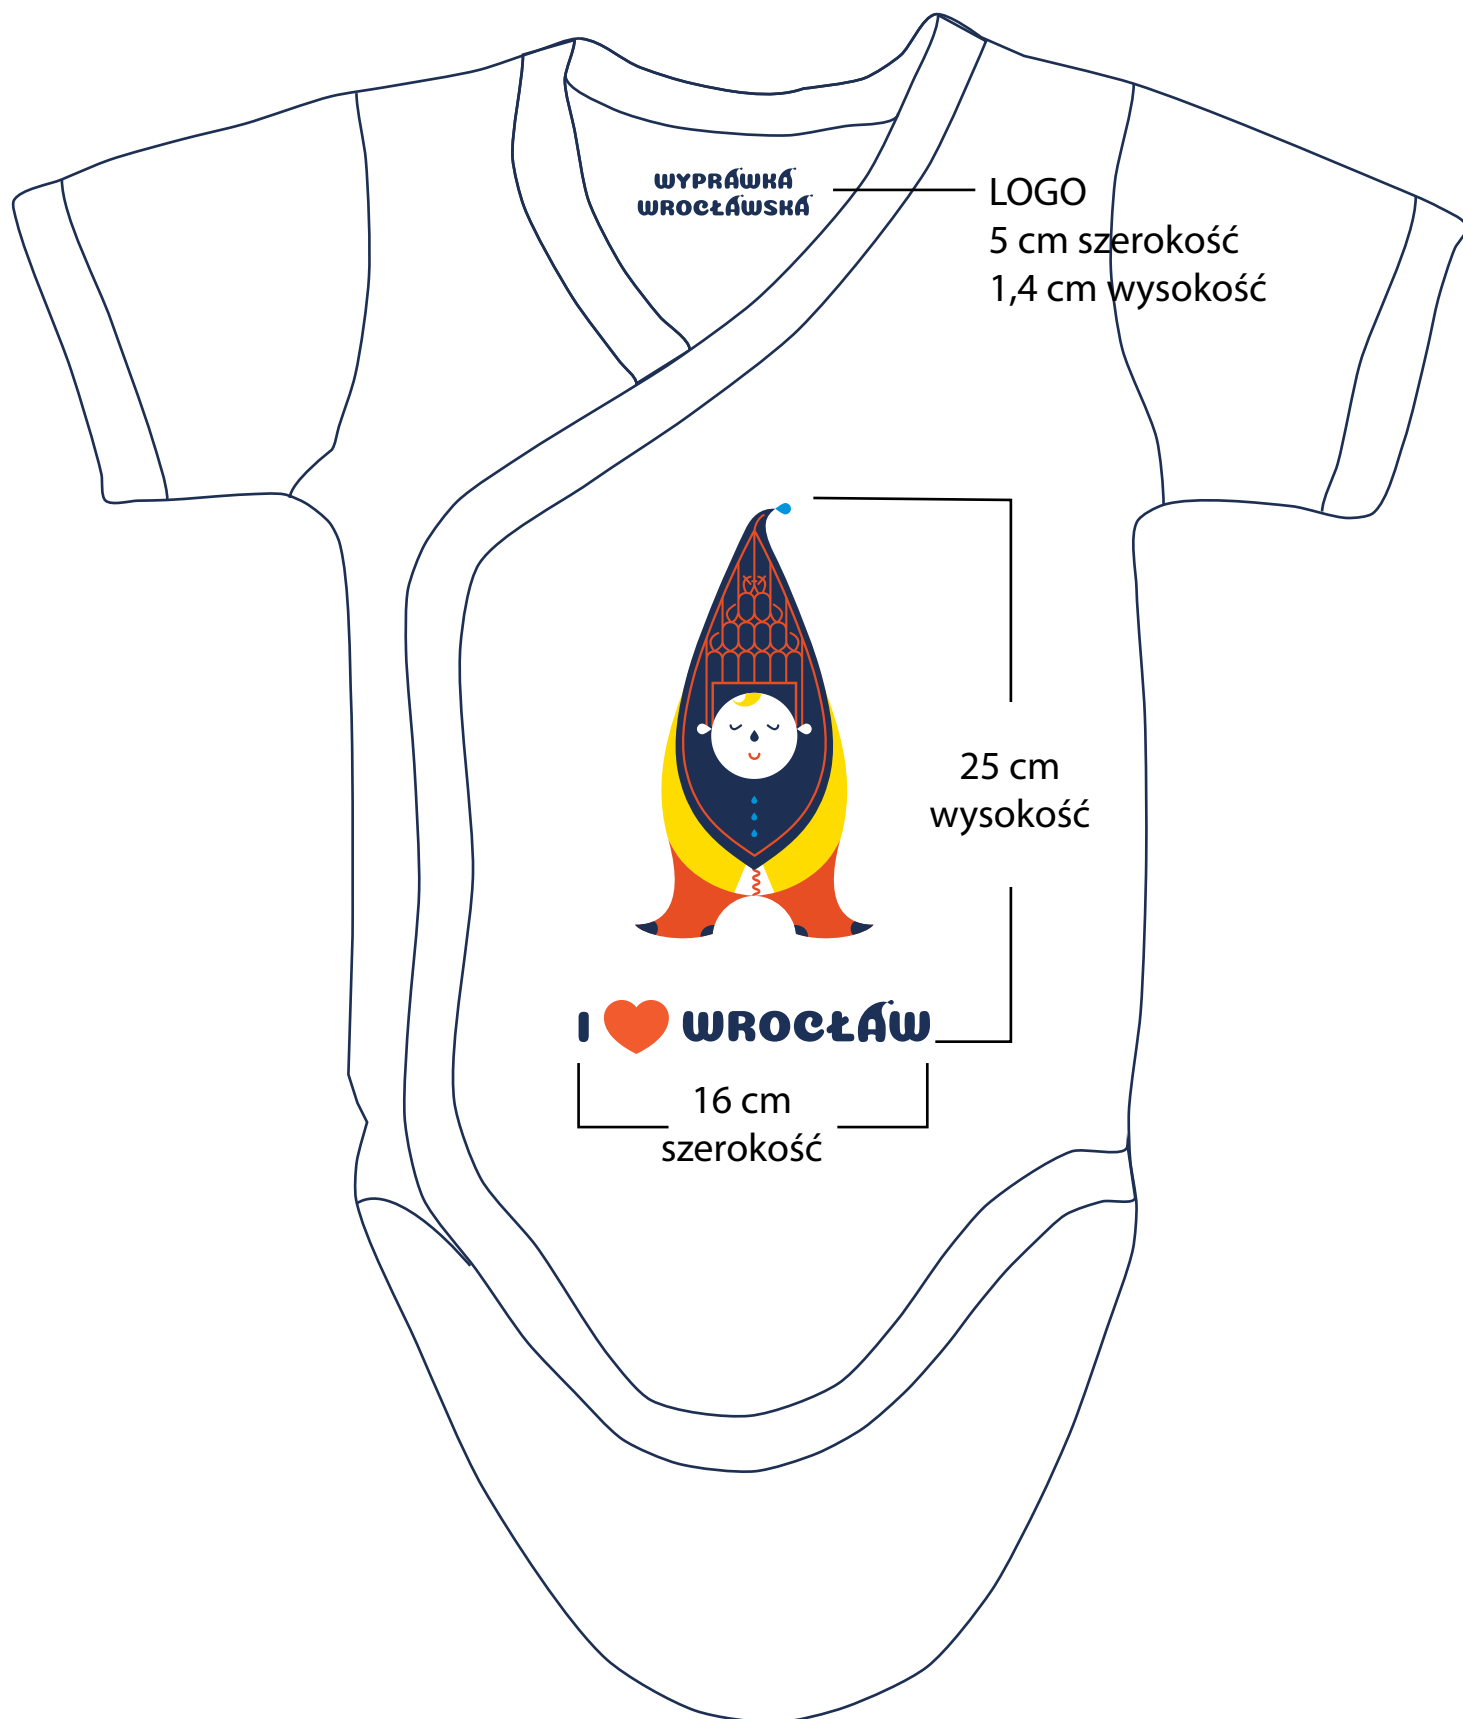

1.
PROJEKT GRAFIKI
NA BODY

I ❤️ WROCLAW

2.
OPIS WYMIARÓW
GRAFIKI NA BODY
PRZÓD

BODY
KOLOR BIAŁY
BAWEŁNA

3.
OPIS WYMIARÓW
GRAFIKI NA BODY
TYŁ

BODY
KOLOR BIAŁY
BAWEŁNA

4.

PROJEKT BODY

KOLORYSTYKA I LOGO

CMYK 100/85/40/30
PANTONE 533C

CMYK 100/10/0/0
PANTONE 639C

CMYK 0/10/100/0
PANTONE 116C

CMYK 0/80/90/0
PANTONE 7597C

**WYPRAWKA
WROCŁAWSKA**

Wrocław miasto spotkań