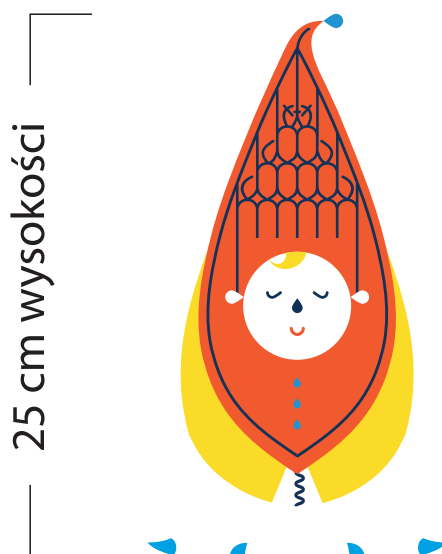

1. PROJEKT KOCYKA

Przód

Tył 2 warianty kolorystyczne

2.
ELEMENTY NA KOCYK

I ♥ WROCLAW

25 cm szerokości

3.

WYMIARY METEK

Przód

4.

WYMIARY METEK

Tył

5.

KOLORY METEK

Przód

Tył