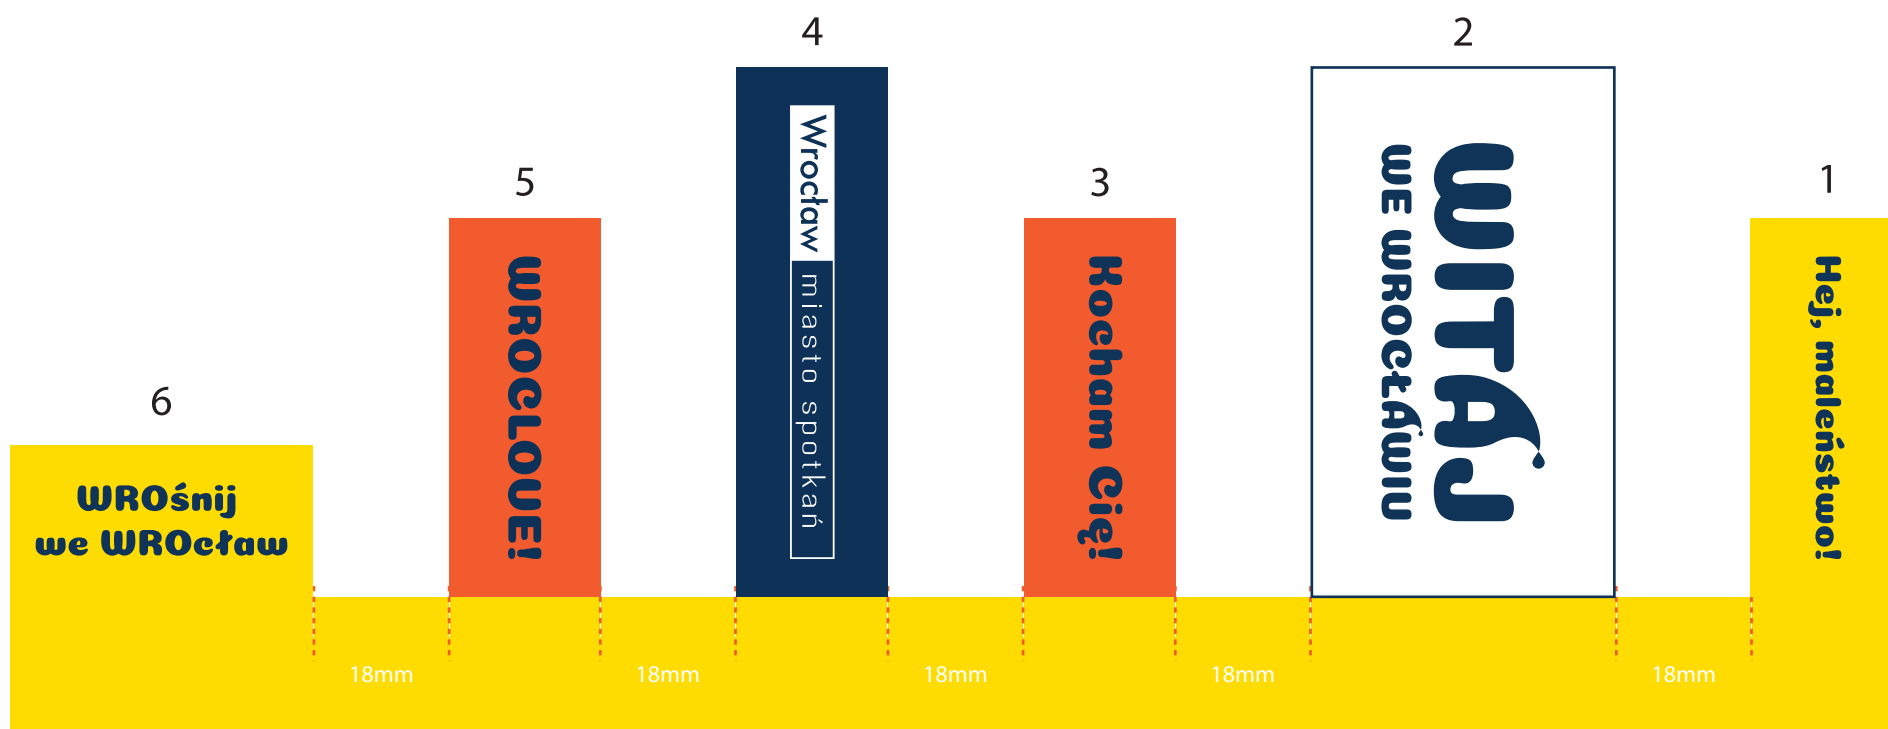

1. PROJEKT KOCYKA

Przód

Tył 2 warianty kolorystyczne

2.
ELEMENTY NA KOCYK

I ♥ WROCLAW

25 cm szerokości

3.

WYMIARY METEK

Przód

4.

WYMIARY METEK

Tył

5.

KOLORY METEK

Przód

Tył

6.

KOLORY KOCYKA
LOGO WYPRAWKI

CMYK 100/85/40/30
PANTONE 533C

CMYK 100/10/0/0
PANTONE 639C

CMYK 0/10/100/0
PANTONE 116C

CMYK 0/80/90/0
PANTONE 7597C

**WYPRAWKA
WROCŁAWSKA**

I ❤️ WROCLAW