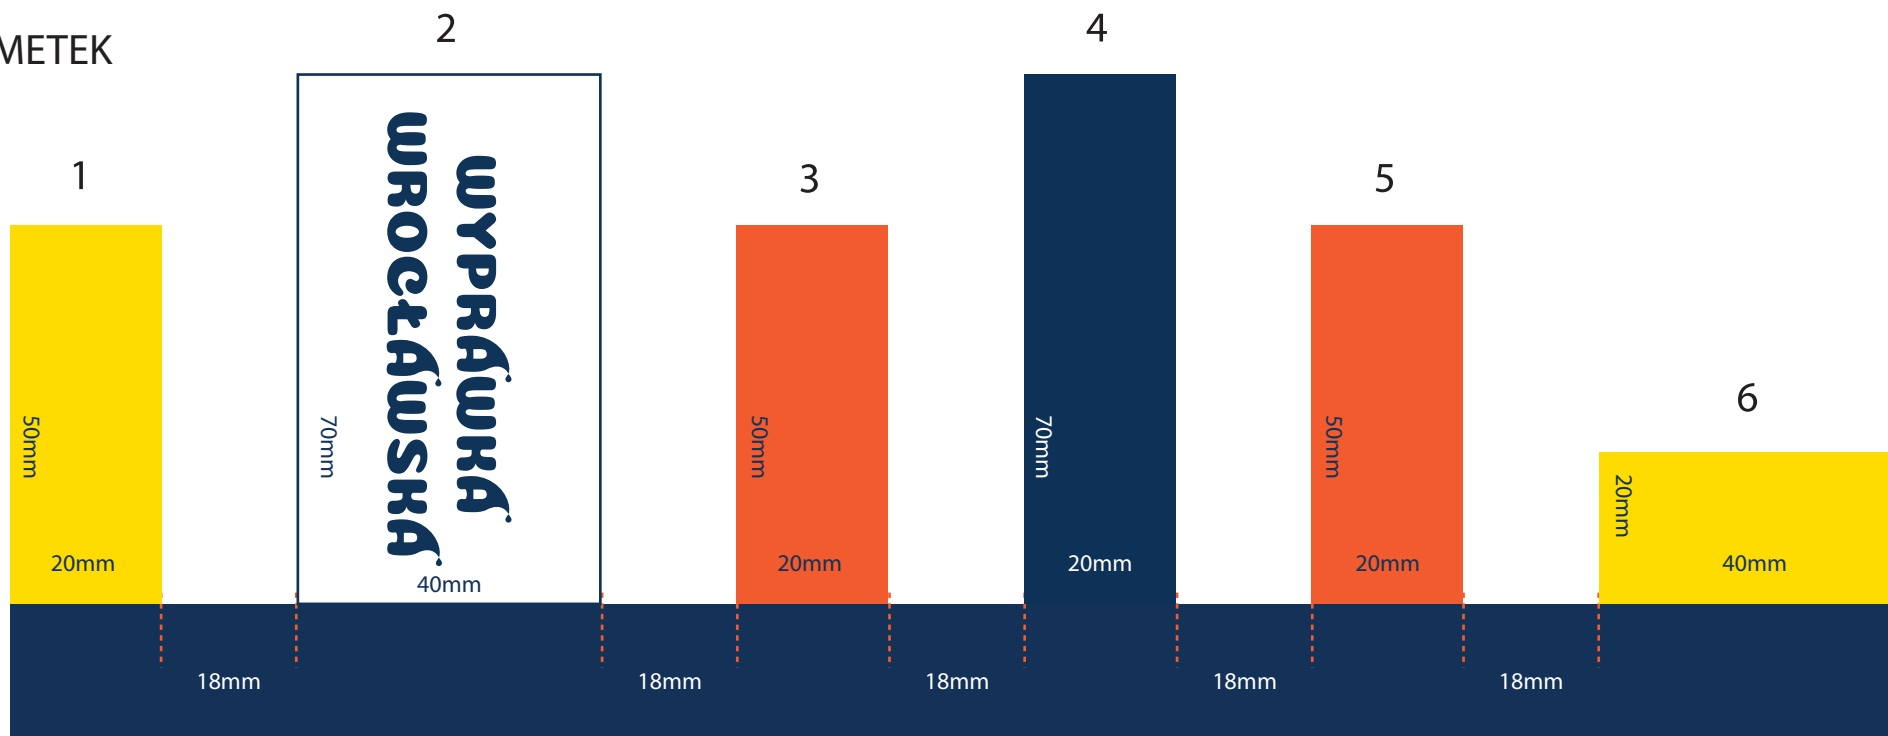

1. PROJEKT KOCYKA

Przód

Tył 2 warianty kolorystyczne

2.
ELEMENTY NA KOCYK

I ♥ WROCLAW

25 cm szerokości

3.

WYMIARY METEK

Przód

4.

WYMIARY METEK

Tył

5.

KOLORY METEK

Przód

Tył