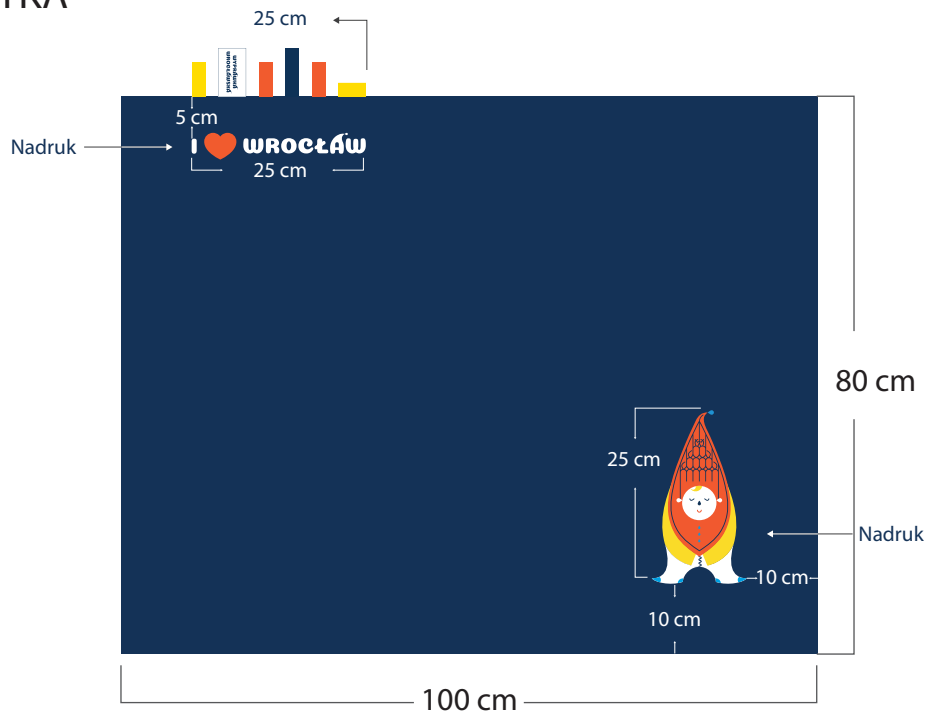

1. PROJEKT KOCYKA

Przód

Tył 2 warianty kolorystyczne

2.
ELEMENTY NA KOCYK

I ♥ WROCLAW

25 cm szerokości

3.

WYMIARY METEK

Przód

4.

WYMIARY METEK

Tył

5.

KOLORY METEK

Przód

Tył