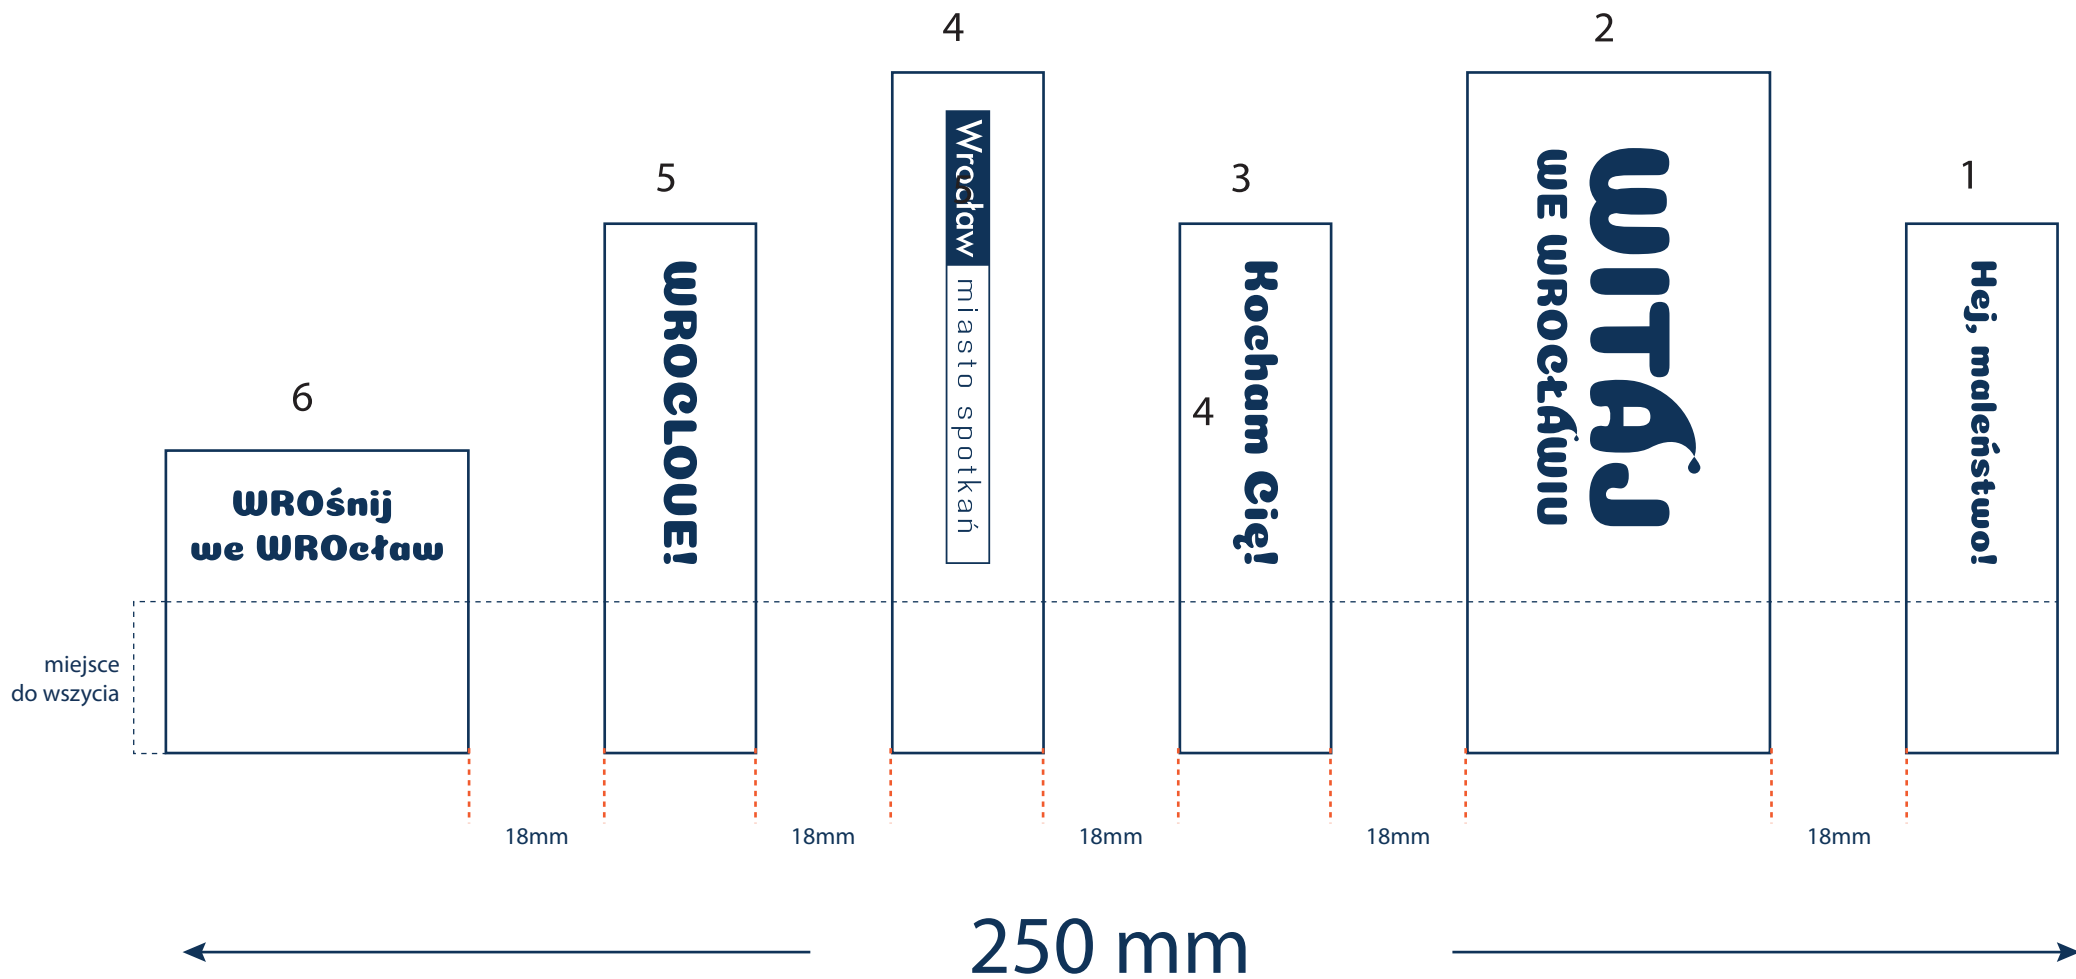

1. PROJEKT KOCYKA

Przód

Tył 2 warianty kolorystyczne

2.
ELEMENTY NA KOCYK

I ♥ WROCLAW

25 cm szerokości

3.

WYMIARY METEK

Przód

4.

WYMIARY METEK

Tył

5.

KOLORY METEK

Przód

Tył

6.

KOLORY KOCYKA
LOGO WYPRAWKI

CMYK 100/85/40/30
PANTONE 533C

CMYK 100/10/0/0
PANTONE 639C

CMYK 0/10/100/0
PANTONE 116C

CMYK 0/80/90/0
PANTONE 7597C

**WYPRAWKA
WROCŁAWSKA**

I ❤️ WROCLAW