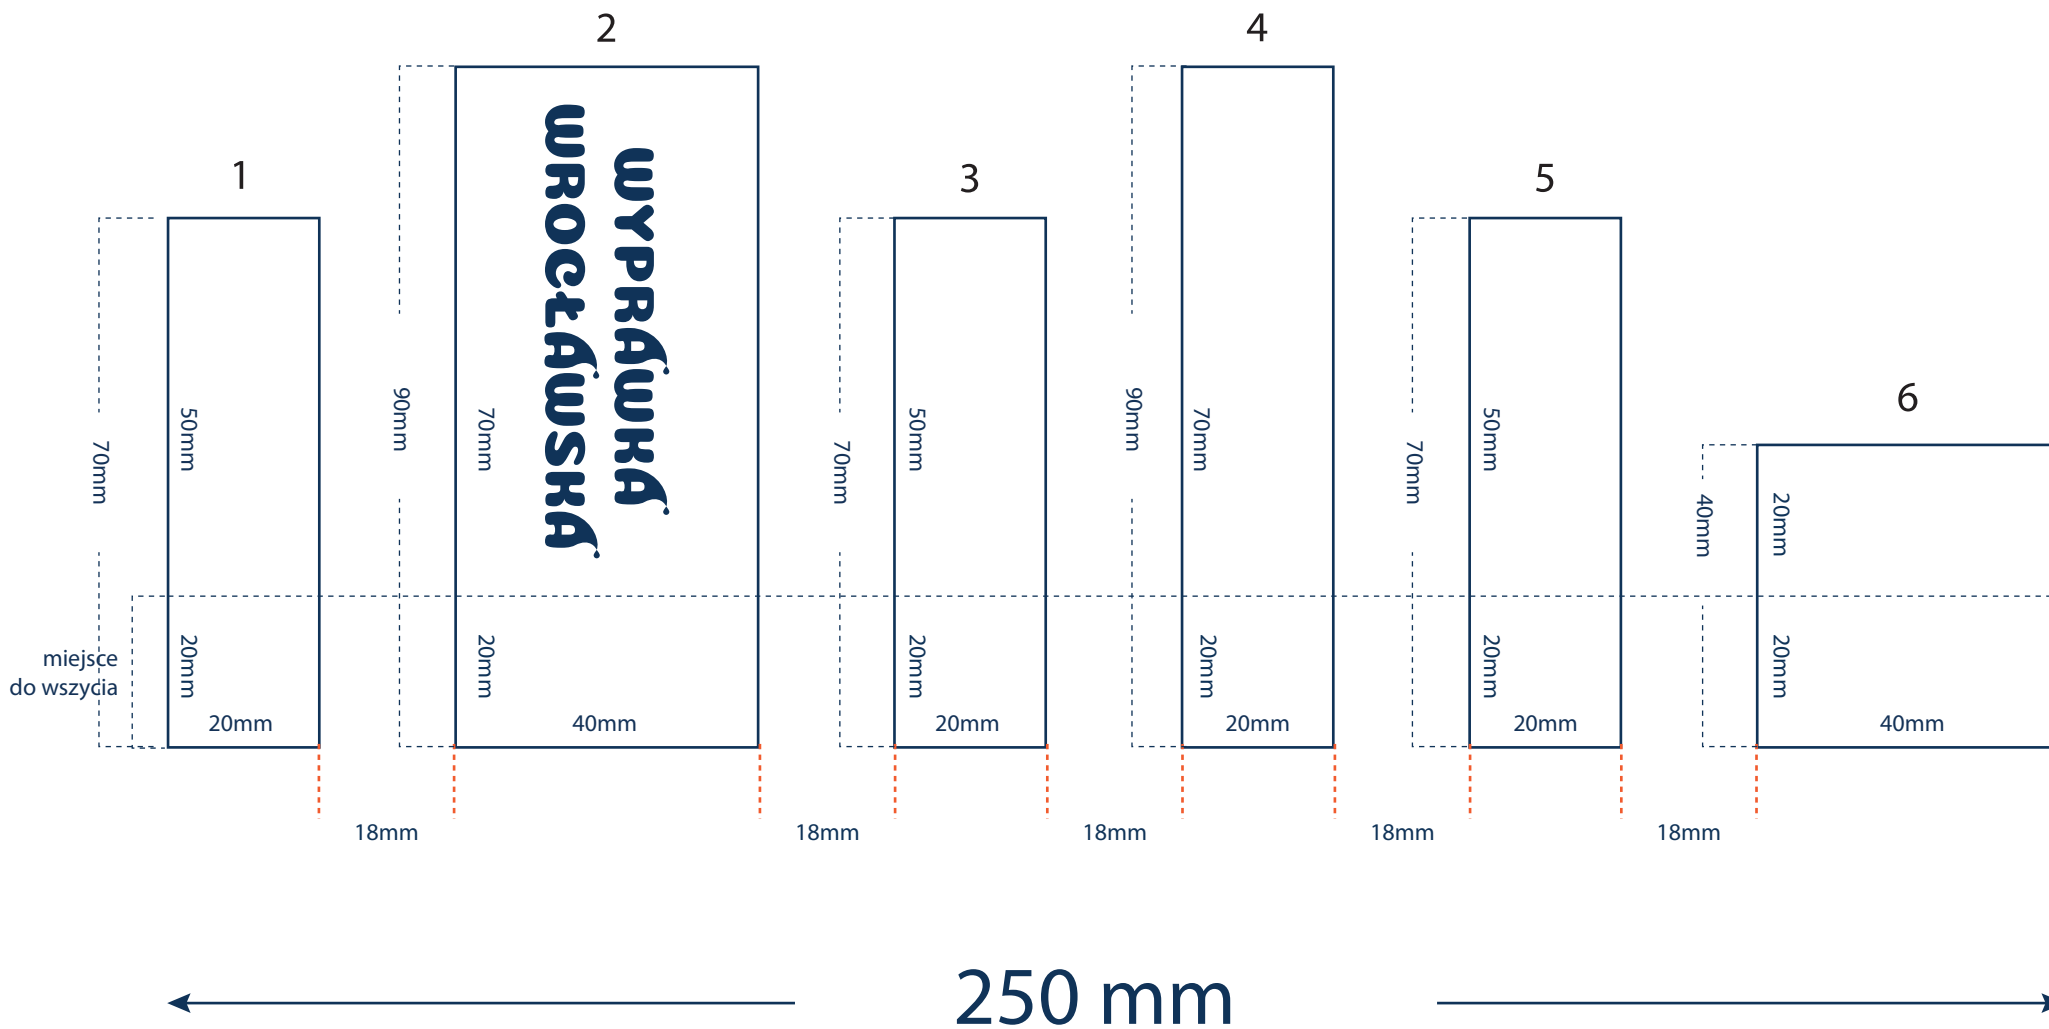

1. PROJEKT KOCYKA

Przód

Tył 2 warianty kolorystyczne

2.
ELEMENTY NA KOCYK

I ♥ WROCLAW

25 cm szerokości

3.

WYMIARY METEK

Przód

4.

WYMIARY METEK

Tył

5.

KOLORY METEK

Przód

Tył

6.

KOLORY KOCYKA
LOGO WYPRAWKI

CMYK 100/85/40/30
PANTONE 533C

CMYK 100/10/0/0
PANTONE 639C

CMYK 0/10/100/0
PANTONE 116C

CMYK 0/80/90/0
PANTONE 7597C

**WYPRAWKA
WROCŁAWSKA**

I ❤️ WROCLAW