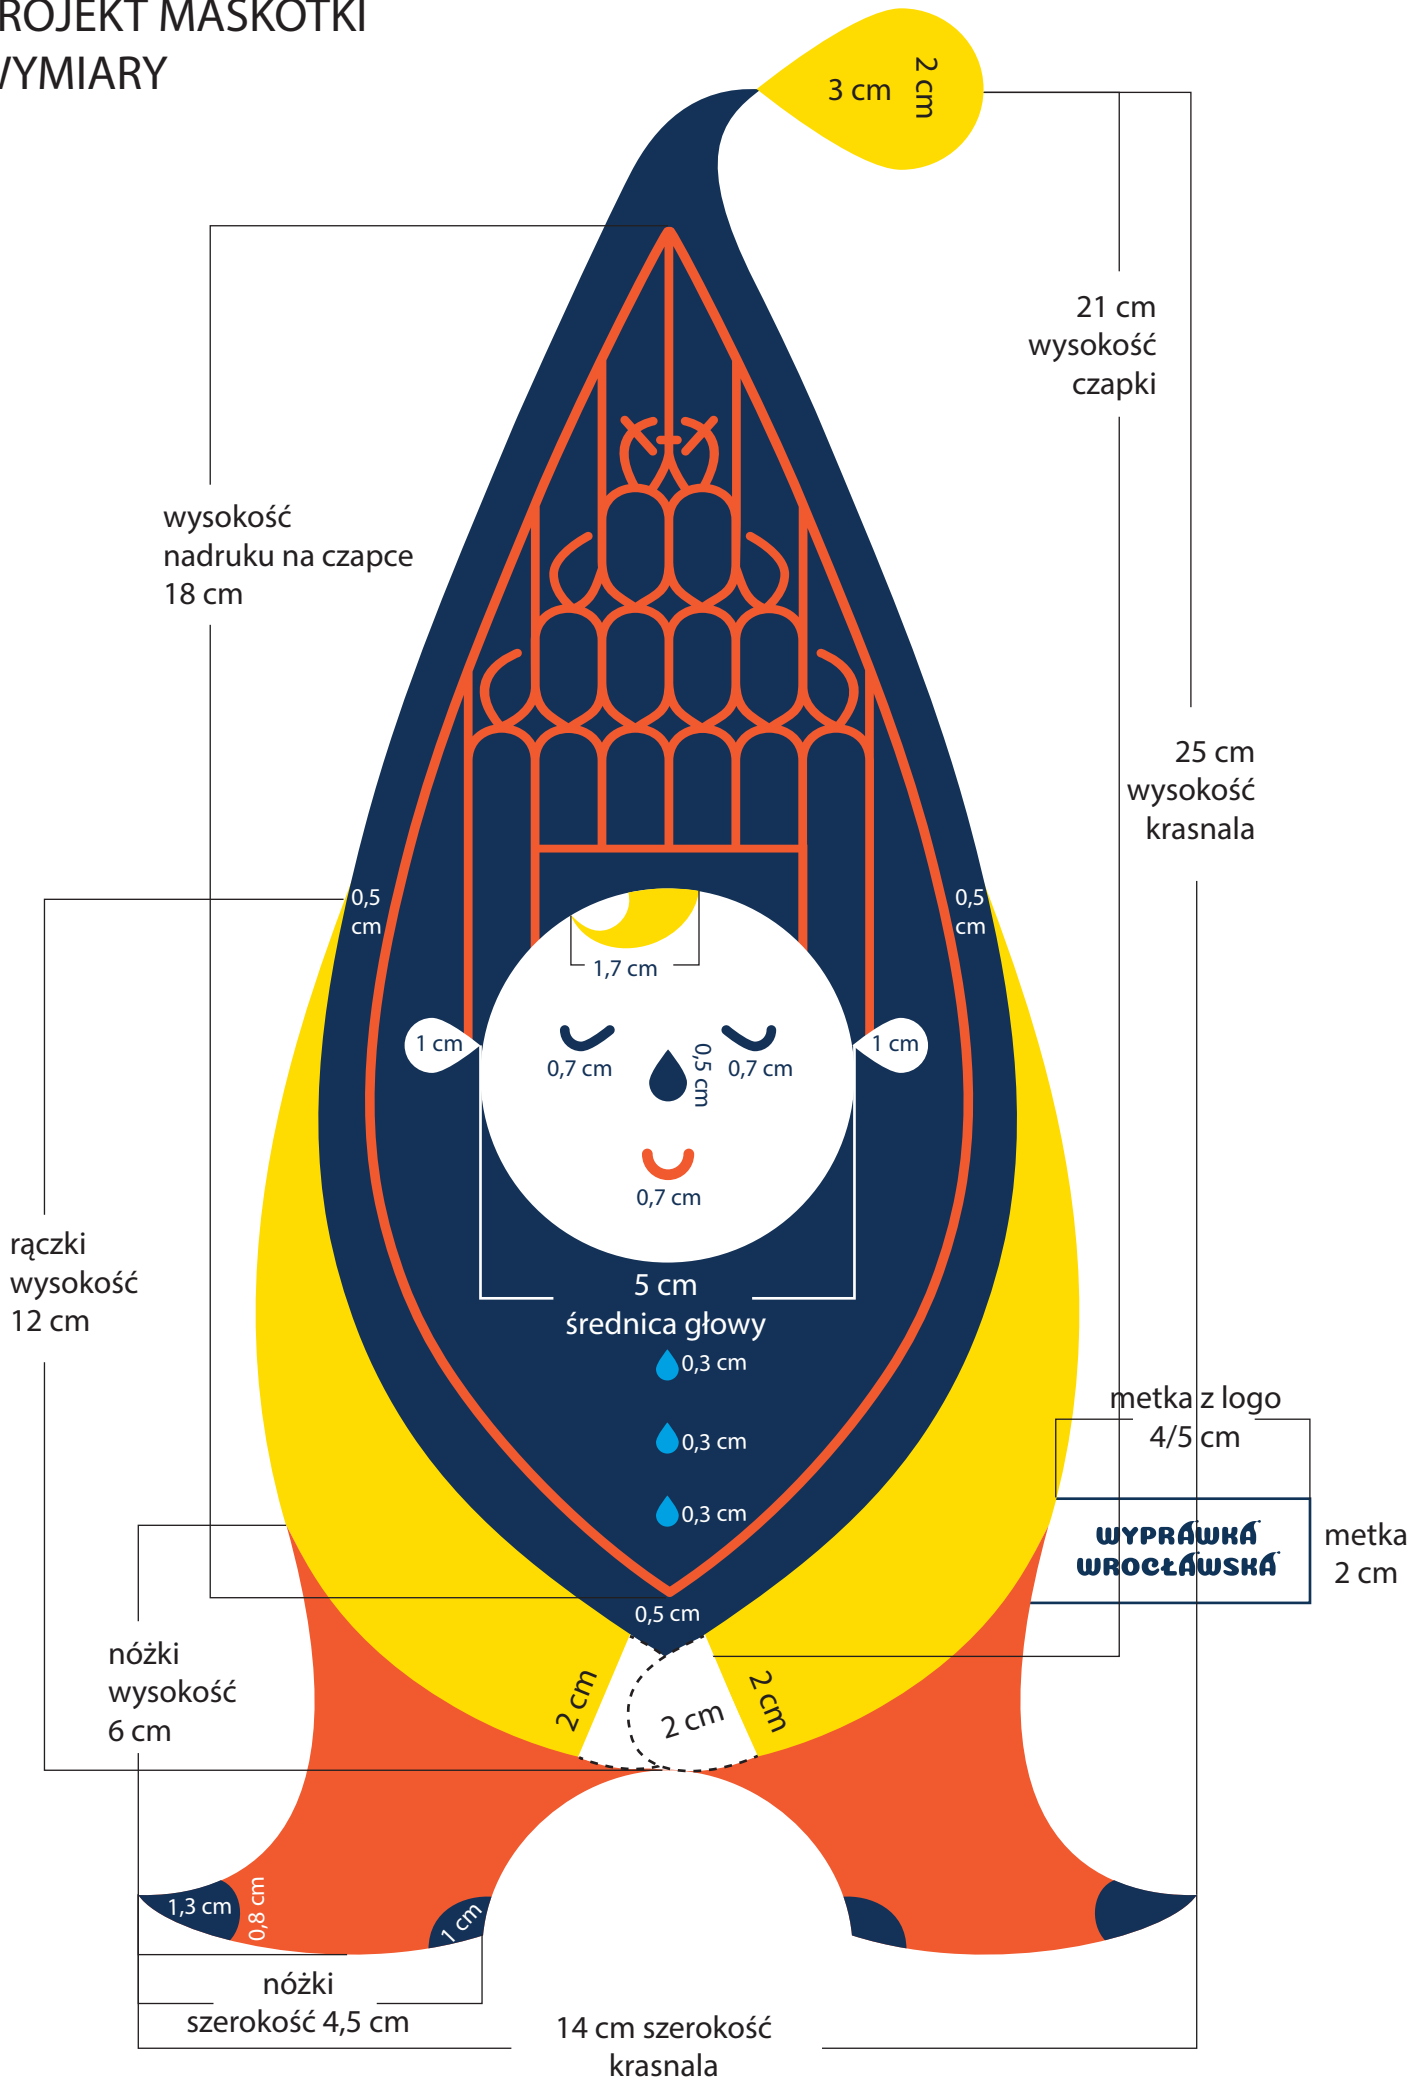

1.
PROJEKT MASKOTKI
PRZÓD

WYPRÁWKÁ
WROCŁÁWSKÁ

2.
PROJEKT MASKOTKI
TYŁ

3. PROJEKT MASKOTKI WYMIARY

4. PROJEKT MASKOTKI OPIS/WIZUALIZACJA

5.
PROJEKT MASKOTKI
WIZUALIZACJA

6.
PROJEKT MASKOTKI
ELEMENTY

7.
PROJEKT MASKOTKI
KOLORYSTYKA I LOGO

CMYK 100/85/40/30
PANTONE 533C

CMYK 100/10/0/0
PANTONE 639C

CMYK 0/10/100/0
PANTONE 116C

CMYK 0/80/90/0
PANTONE 7597C

**WYPRAWKA
WROCŁAWSKA**