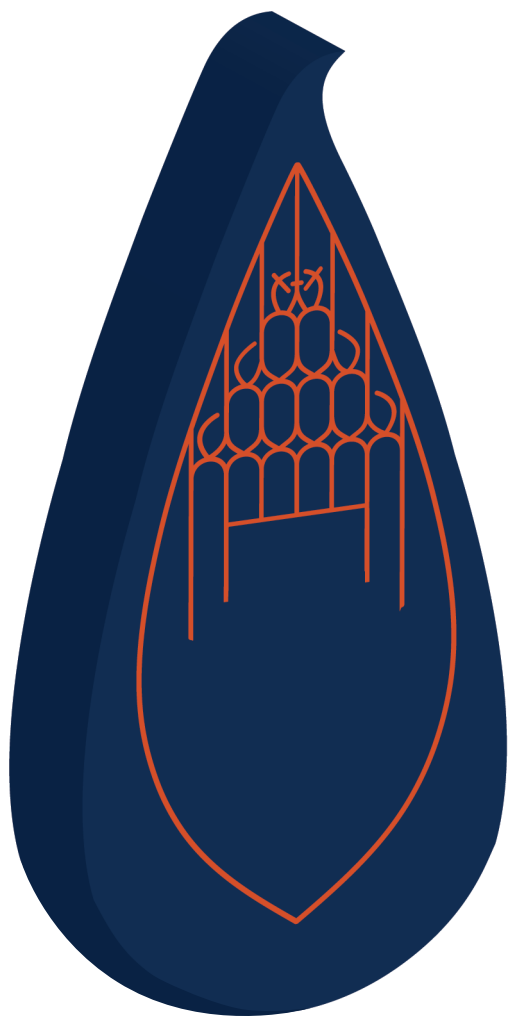

1.
PROJEKT MASKOTKI
PRZÓD

WYPRÁWKÁ
WROCŁÁWSKÁ

2.
PROJEKT MASKOTKI
TYŁ

3. PROJEKT MASKOTKI WYMIARY

4. PROJEKT MASKOTKI OPIS/WIZUALIZACJA

5.
PROJEKT MASKOTKI
WIZUALIZACJA

6.
PROJEKT MASKOTKI
ELEMENTY

7.
PROJEKT MASKOTKI
KOLORYSTYKA I LOGO