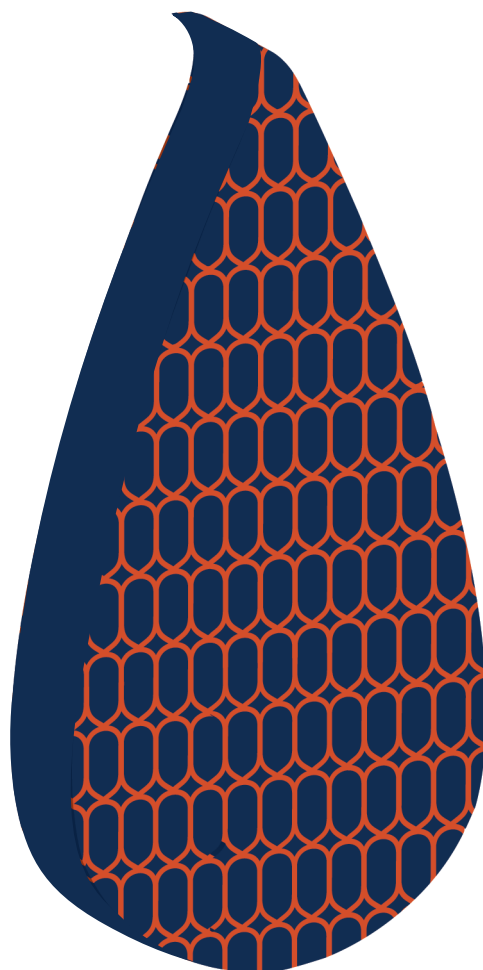

1.
PROJEKT MASKOTKI
PRZÓD

WYPRÁWKÁ
WROCŁÁWSKÁ

2.
PROJEKT MASKOTKI
TYŁ

3. PROJEKT MASKOTKI WYMIARY

4. PROJEKT MASKOTKI OPIS/WIZUALIZACJA

5.
PROJEKT MASKOTKI
WIZUALIZACJA

6.
PROJEKT MASKOTKI
ELEMENTY

7.
PROJEKT MASKOTKI
KOLORYSTYKA I LOGO

CMYK 100/85/40/30
PANTONE 533C

CMYK 100/10/0/0
PANTONE 639C

CMYK 0/10/100/0
PANTONE 116C

CMYK 0/80/90/0
PANTONE 7597C

**WYPRAWKA
WROCŁAWSKA**