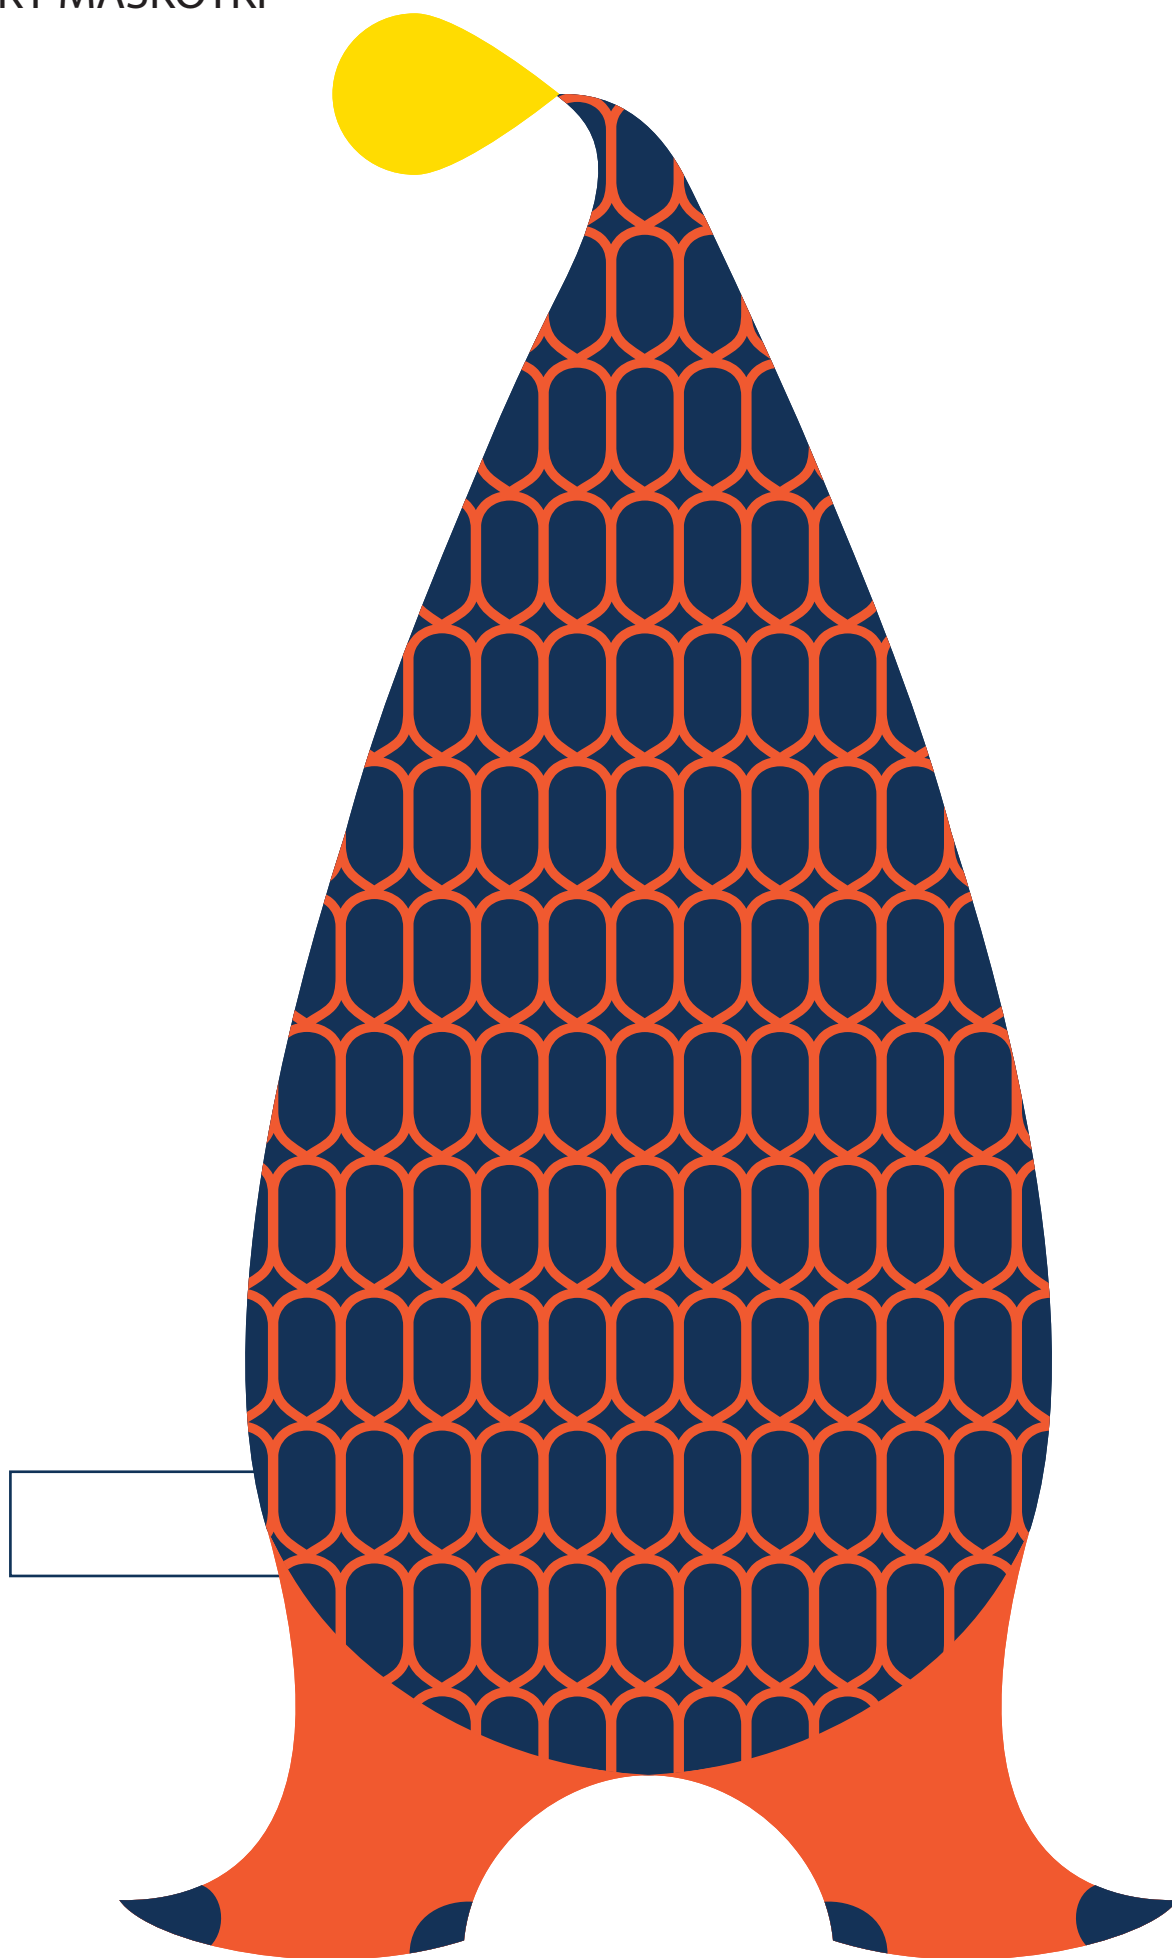

1.
PROJEKT MASKOTKI
PRZÓD

WYPRÁWKÁ
WROCŁÁWSKÁ

2.
PROJEKT MASKOTKI
TYŁ

3. PROJEKT MASKOTKI WYMIARY

4. PROJEKT MASKOTKI OPIS/WIZUALIZACJA

5.
PROJEKT MASKOTKI
WIZUALIZACJA

6.
PROJEKT MASKOTKI
ELEMENTY

7.
PROJEKT MASKOTKI
KOLORYSTYKA I LOGO