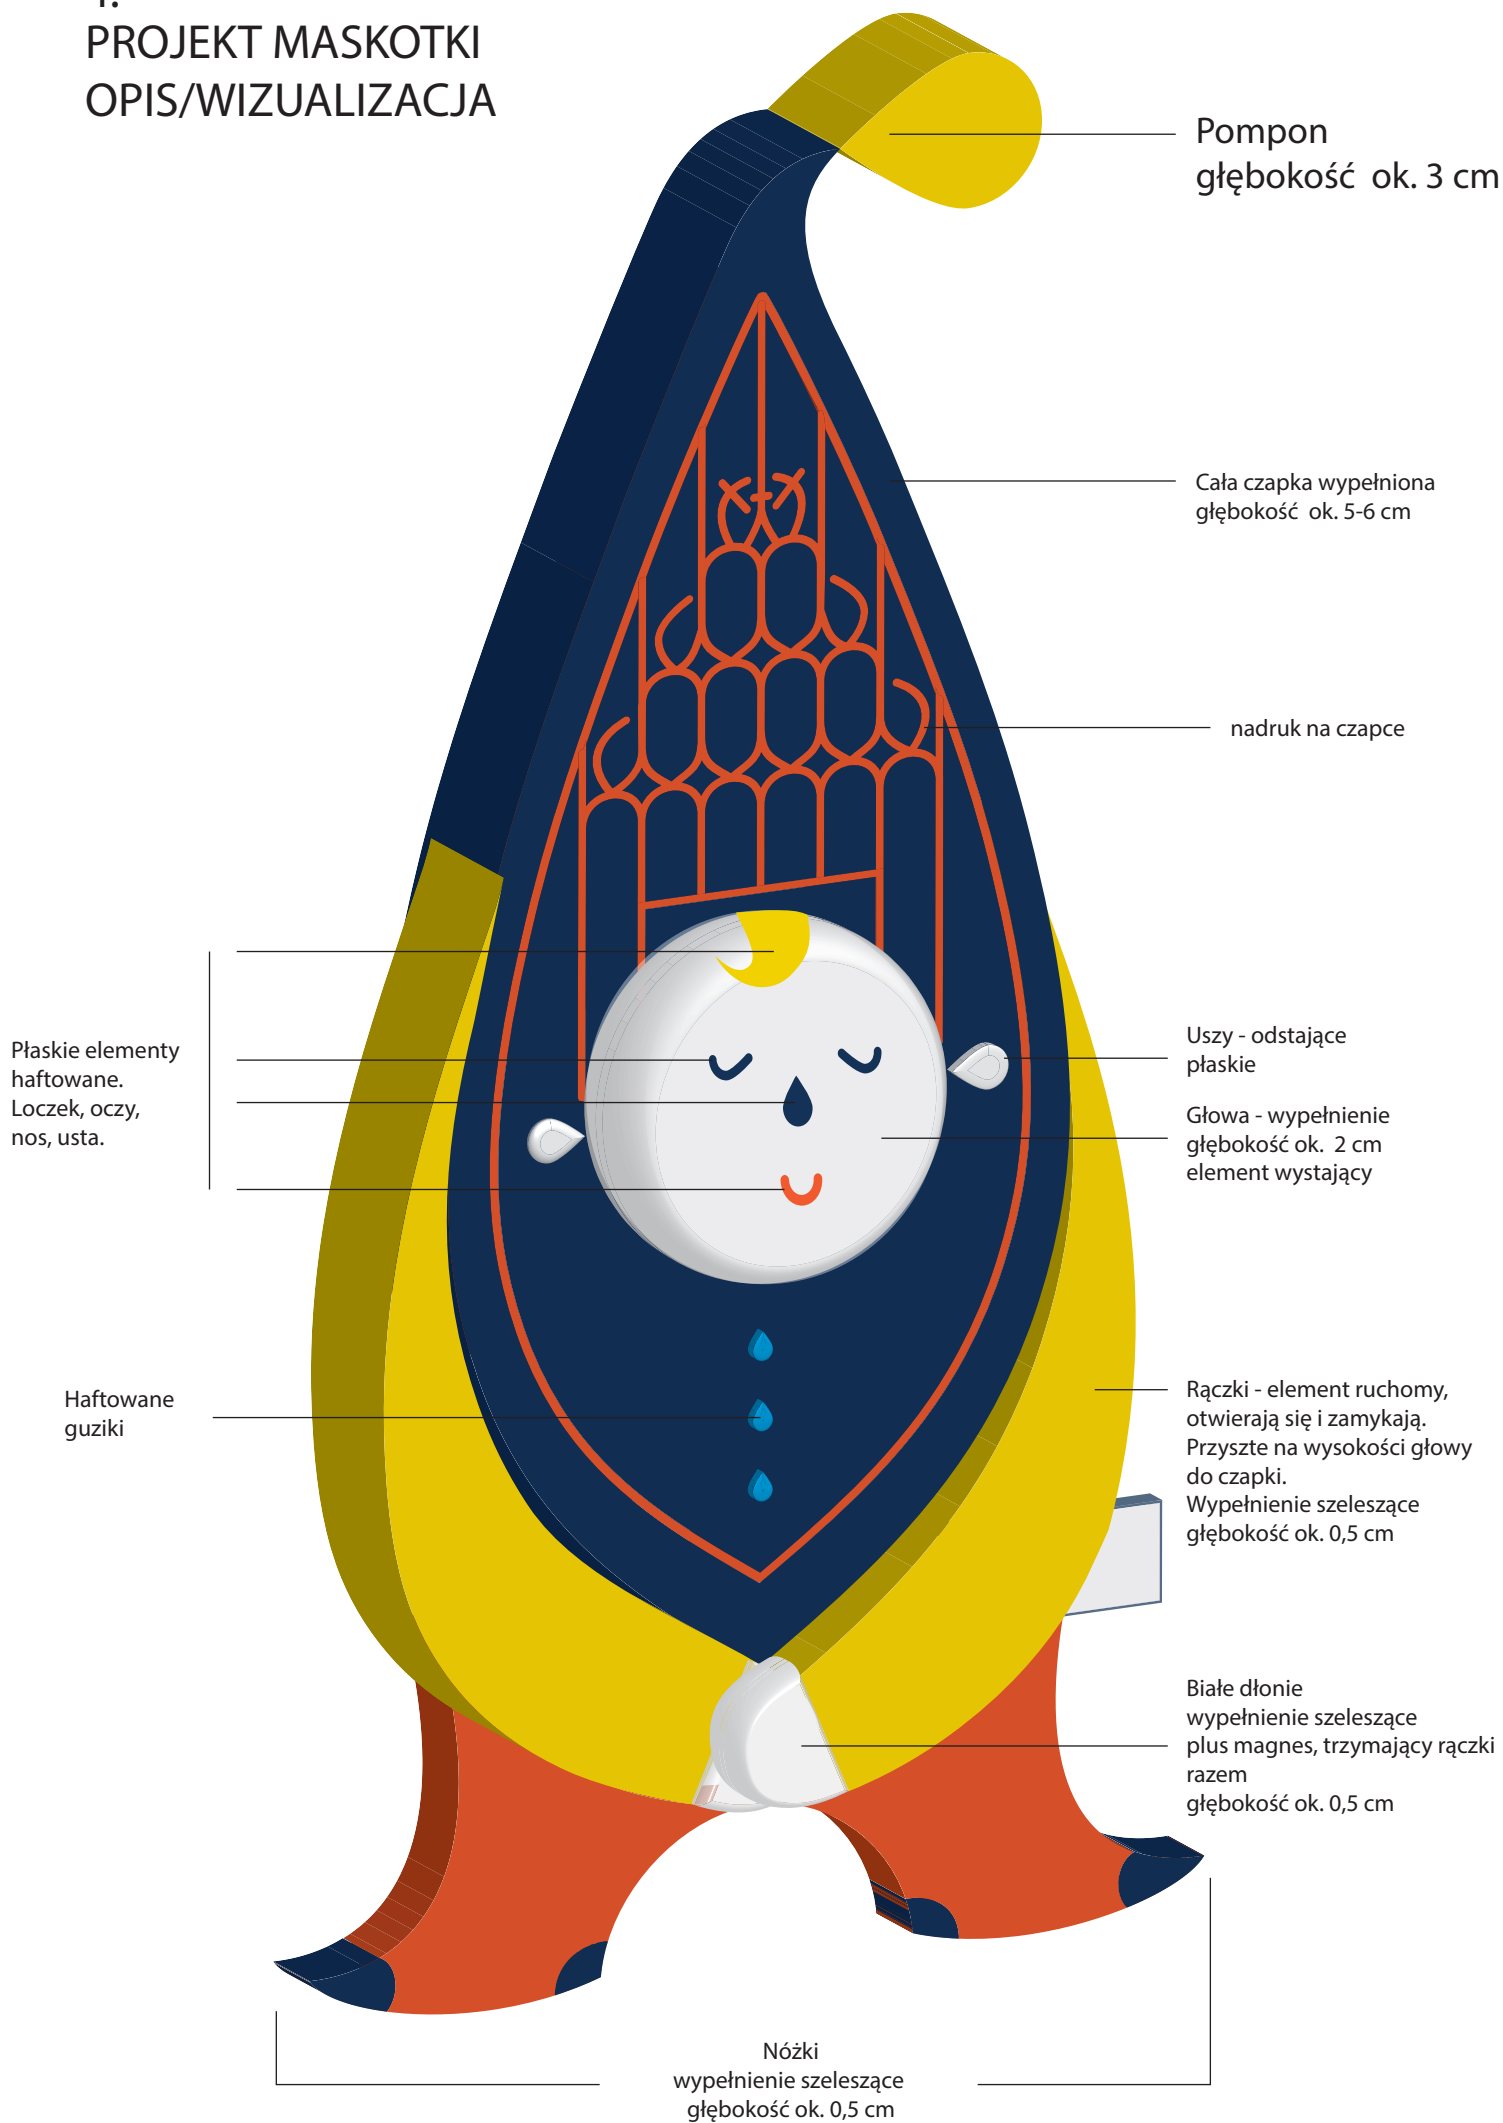

1.
PROJEKT MASKOTKI
PRZÓD

WYPRÁWKÁ
WROCŁÁWSKÁ

2.
PROJEKT MASKOTKI
TYŁ

3. PROJEKT MASKOTKI WYMIARY

4. PROJEKT MASKOTKI OPIS/WIZUALIZACJA

5.
PROJEKT MASKOTKI
WIZUALIZACJA

6.
PROJEKT MASKOTKI
ELEMENTY

7.
PROJEKT MASKOTKI
KOLORYSTYKA I LOGO

CMYK 100/85/40/30
PANTONE 533C

CMYK 100/10/0/0
PANTONE 639C

CMYK 0/10/100/0
PANTONE 116C

CMYK 0/80/90/0
PANTONE 7597C

**WYPRAWKA
WROCŁAWSKA**