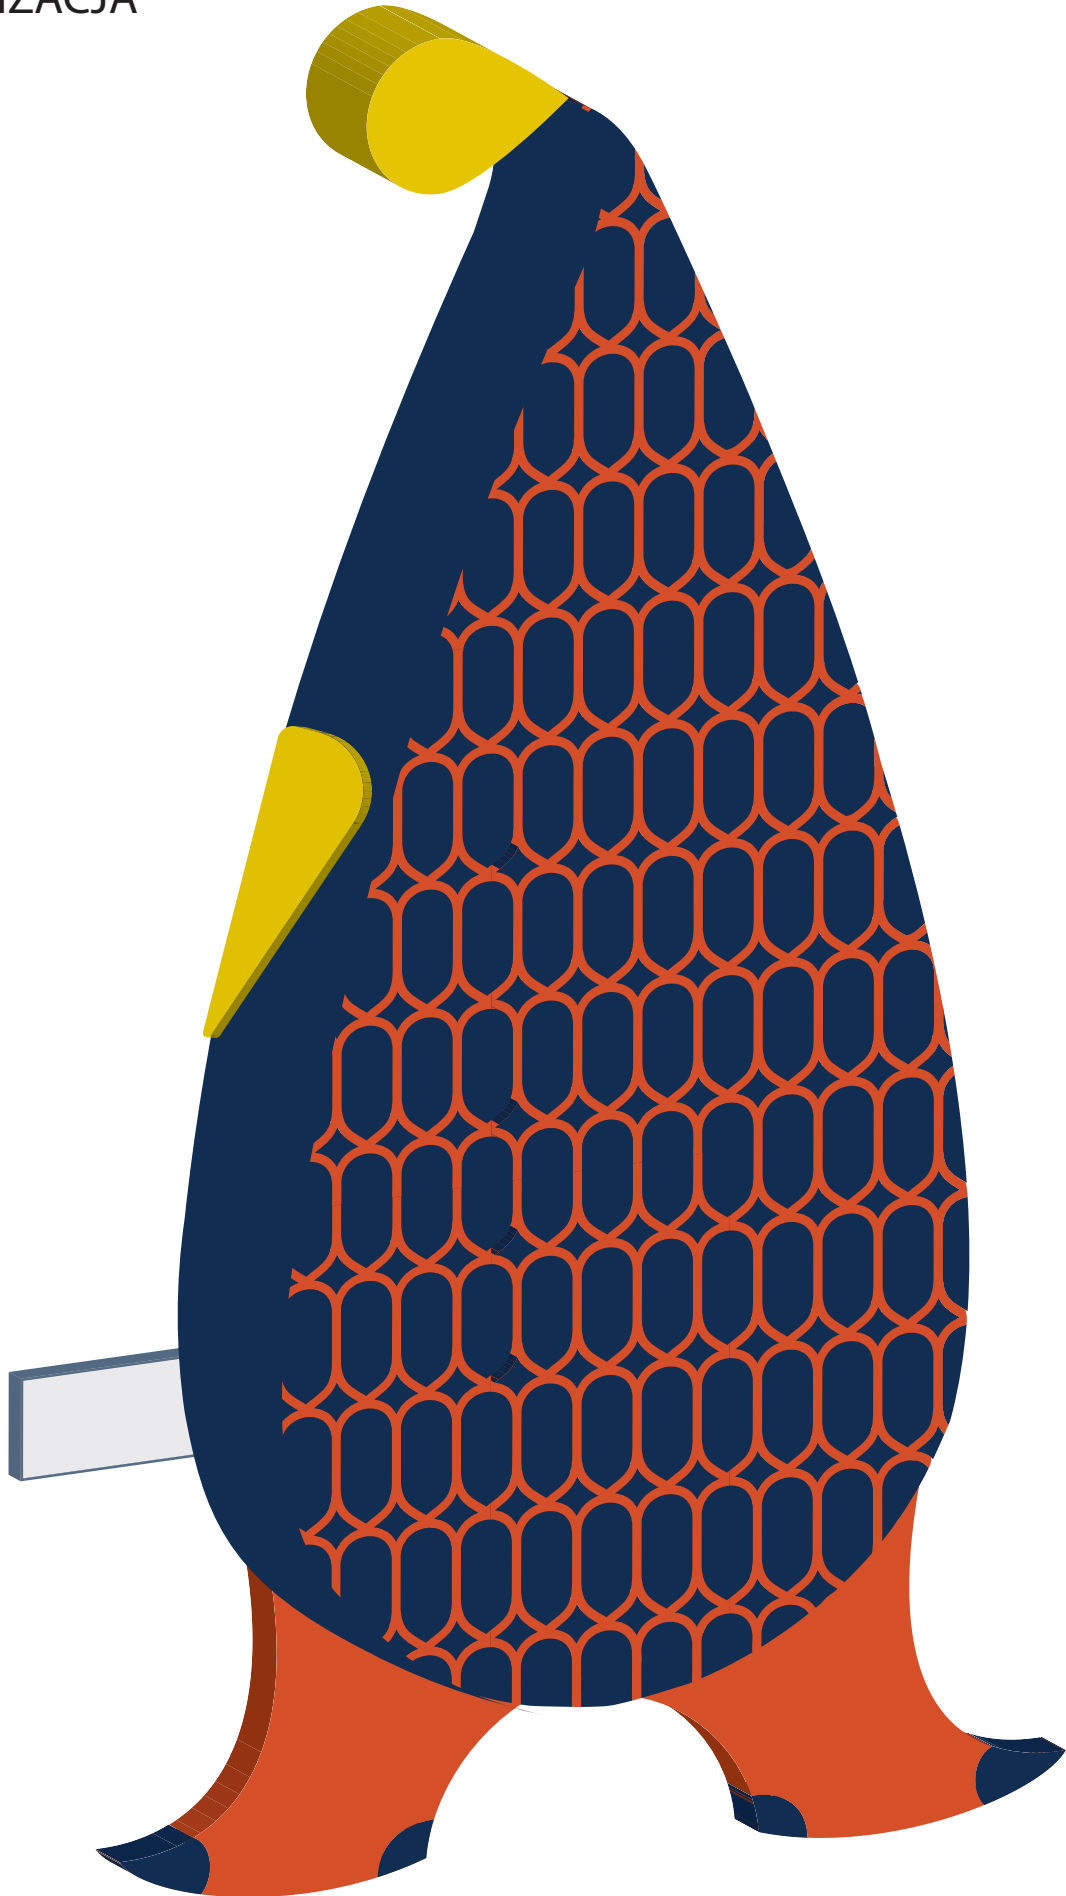

1.
PROJEKT MASKOTKI
PRZÓD

WYPRÁWKÁ
WROCŁÁWSKÁ

2.
PROJEKT MASKOTKI
TYŁ

3. PROJEKT MASKOTKI WYMIARY

4. PROJEKT MASKOTKI OPIS/WIZUALIZACJA

5.
PROJEKT MASKOTKI
WIZUALIZACJA

6.
PROJEKT MASKOTKI
ELEMENTY

7.
PROJEKT MASKOTKI
KOLORYSTYKA I LOGO

CMYK 100/85/40/30
PANTONE 533C

CMYK 100/10/0/0
PANTONE 639C

CMYK 0/10/100/0
PANTONE 116C

CMYK 0/80/90/0
PANTONE 7597C

**WYPRAWKA
WROCŁAWSKA**