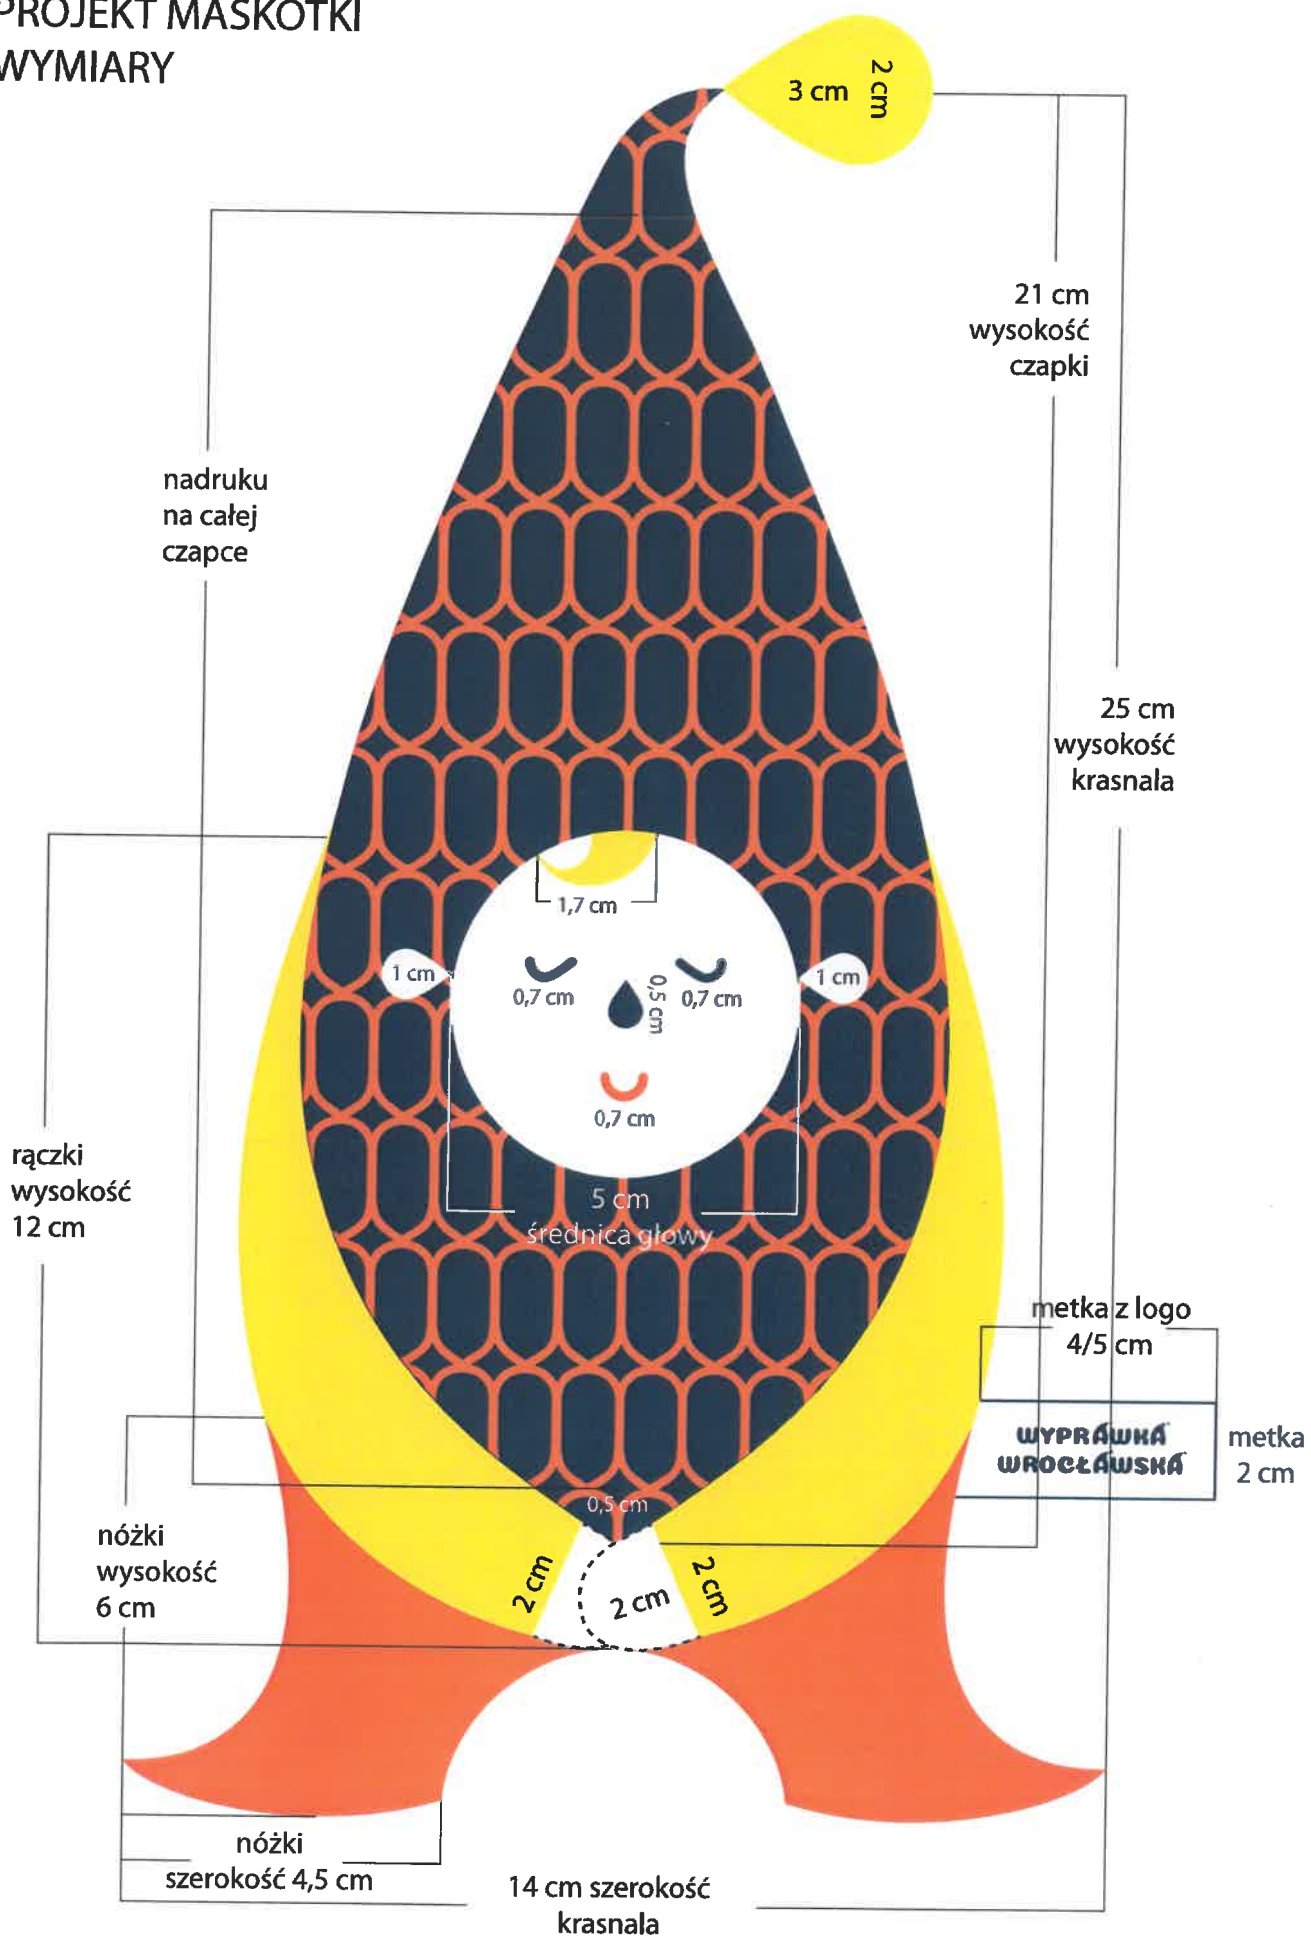

1.
PROJEKT MASKOTKI
PRZÓD

WYPRÁWKA
WROCLÁWSKA

2.
PROJEKT MASKOTKI
TYŁ

3. PROJEKT MASKOTKI WYMIARY

4. PROJEKT MASKOTKI OPIS/WIZUALIZACJA PRZÓD

5.
PROJEKT MASKOTKI
WIZUALIZACJA
TYŁ

6.
PROJEKT MASKOTKI
ELEMENTY

7.
PROJEKT MASKOTKI
KOLORYSTYKA I LOGO

CMYK 100/85/40/30
PANTONE 533C

CMYK 0/80/90/0
PANTONE 7597C

CMYK 0/10/100/0
PANTONE 116C

**WYPRAWKA
WROCŁAWSKA**

8.
WZÓR