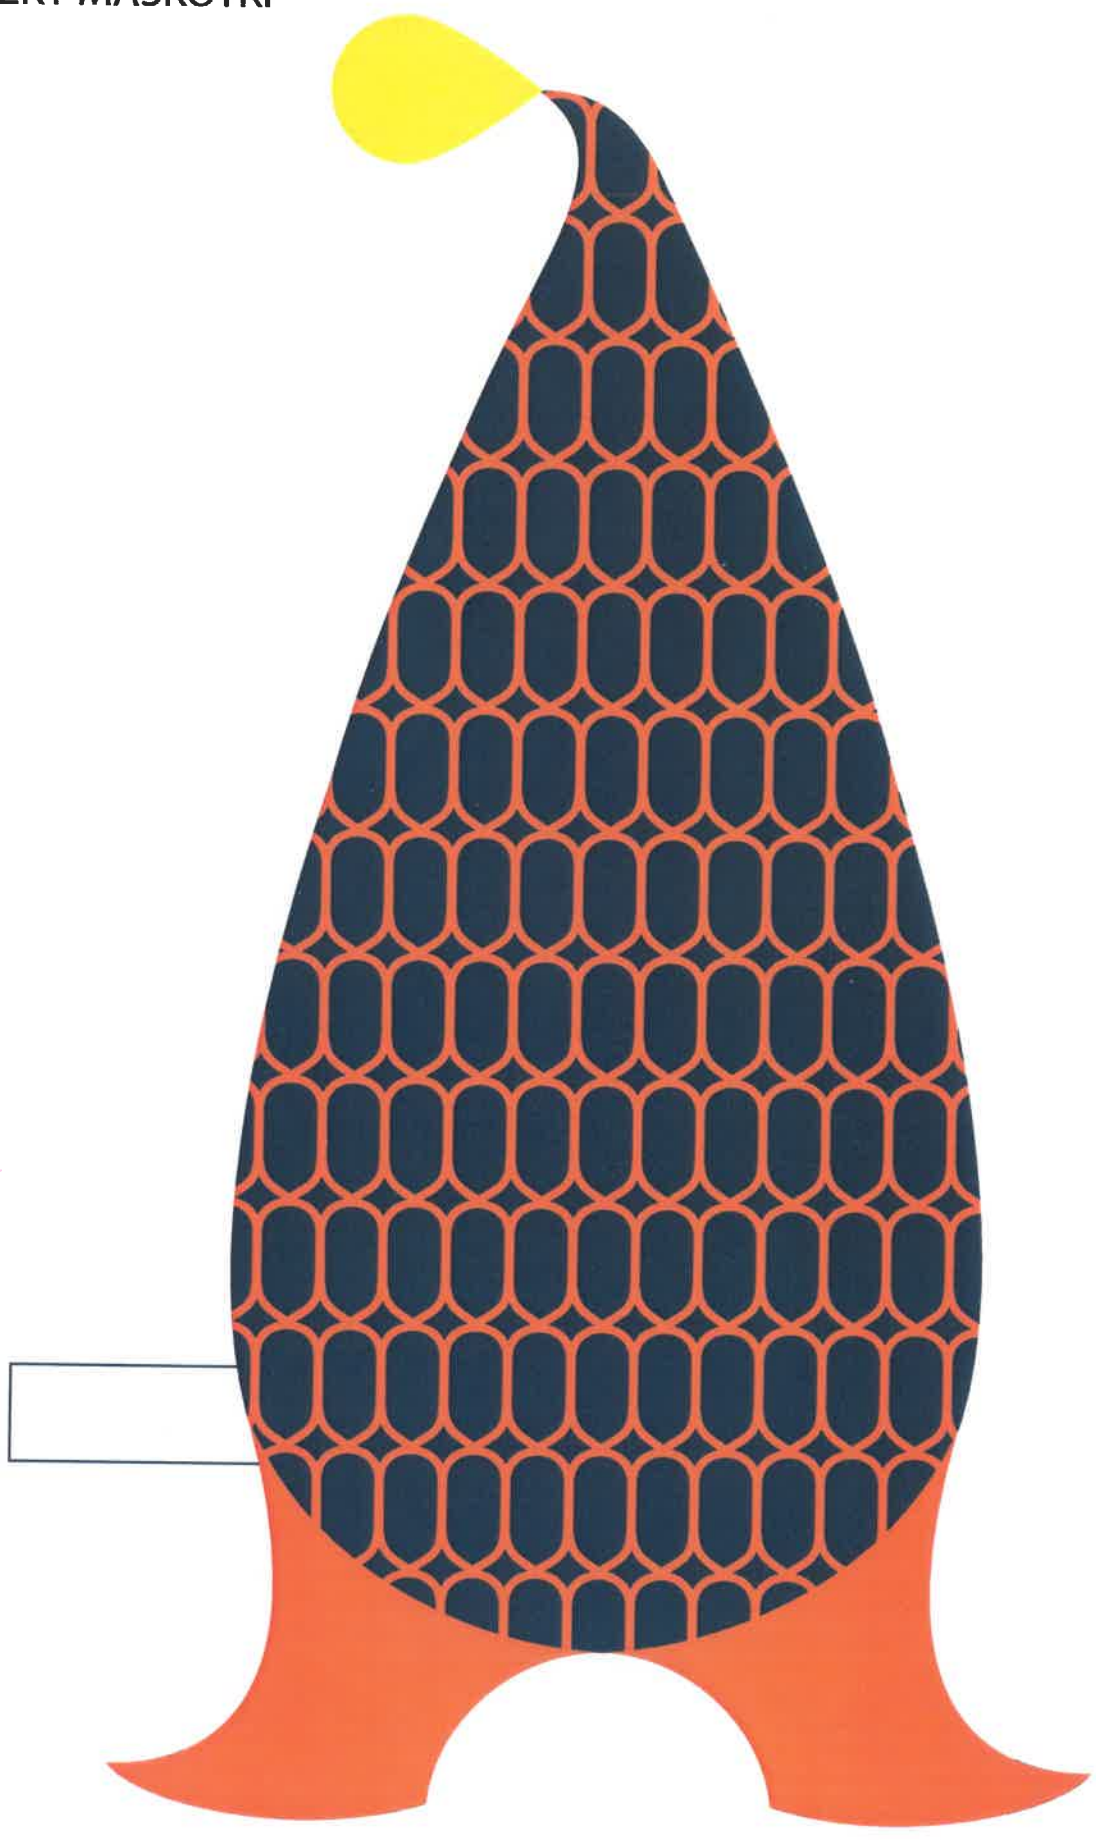

1.
PROJEKT MASKOTKI
PRZÓD

WYPRÁWKA
WROCLÁWSKA

2.
PROJEKT MASKOTKI
TYŁ

3. PROJEKT MASKOTKI WYMIARY

4. PROJEKT MASKOTKI OPIS/WIZUALIZACJA PRZÓD

5.
PROJEKT MASKOTKI
WIZUALIZACJA
TYŁ

6.
PROJEKT MASKOTKI
ELEMENTY

7.
PROJEKT MASKOTKI
KOLORYSTYKA I LOGO

CMYK 100/85/40/30
PANTONE 533C

CMYK 0/80/90/0
PANTONE 7597C

CMYK 0/10/100/0
PANTONE 116C

**WYPRAWKA
WROCŁAWSKA**

8.
WZÓR