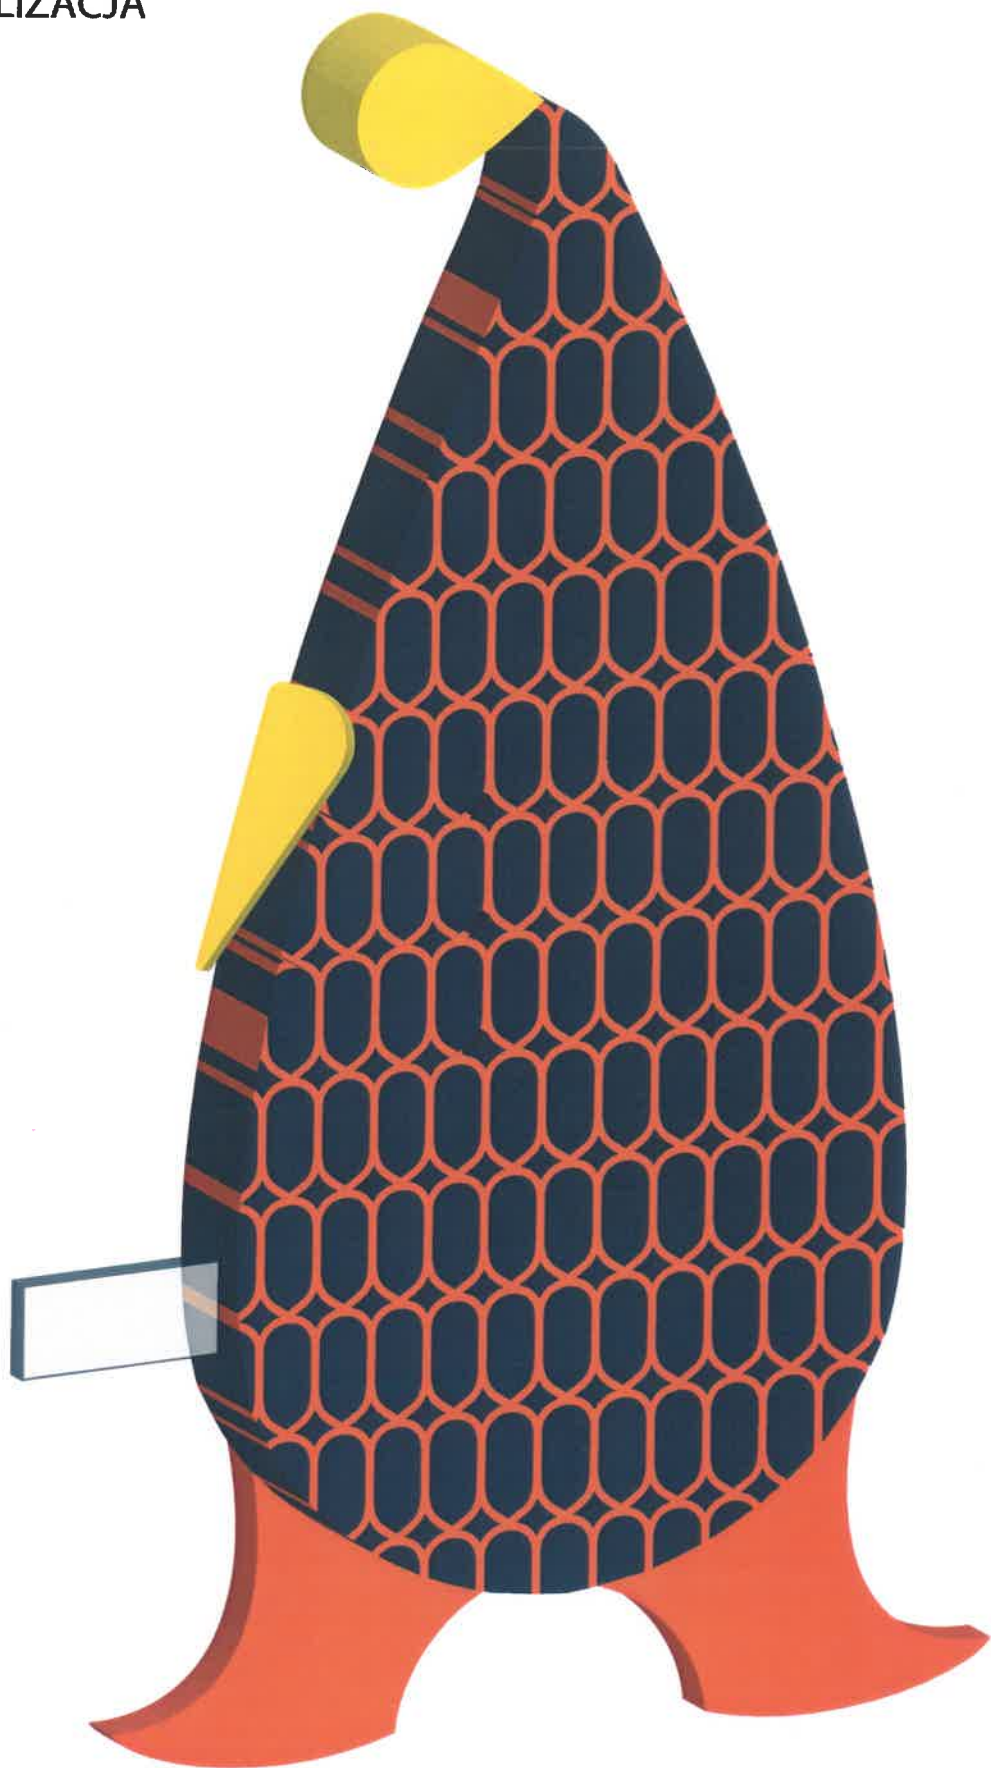

1.
PROJEKT MASKOTKI
PRZÓD

WYPRÁWKA
WROCLÁWSKA

2.
PROJEKT MASKOTKI
TYŁ

3. PROJEKT MASKOTKI WYMIARY

4. PROJEKT MASKOTKI OPIS/WIZUALIZACJA PRZÓD

5.
PROJEKT MASKOTKI
WIZUALIZACJA
TYŁ

6.
PROJEKT MASKOTKI
ELEMENTY

7.
PROJEKT MASKOTKI
KOLORYSTYKA I LOGO

CMYK 100/85/40/30
PANTONE 533C

CMYK 0/80/90/0
PANTONE 7597C

CMYK 0/10/100/0
PANTONE 116C

**WYPRAWKA
WROCŁAWSKA**

8.
WZÓR