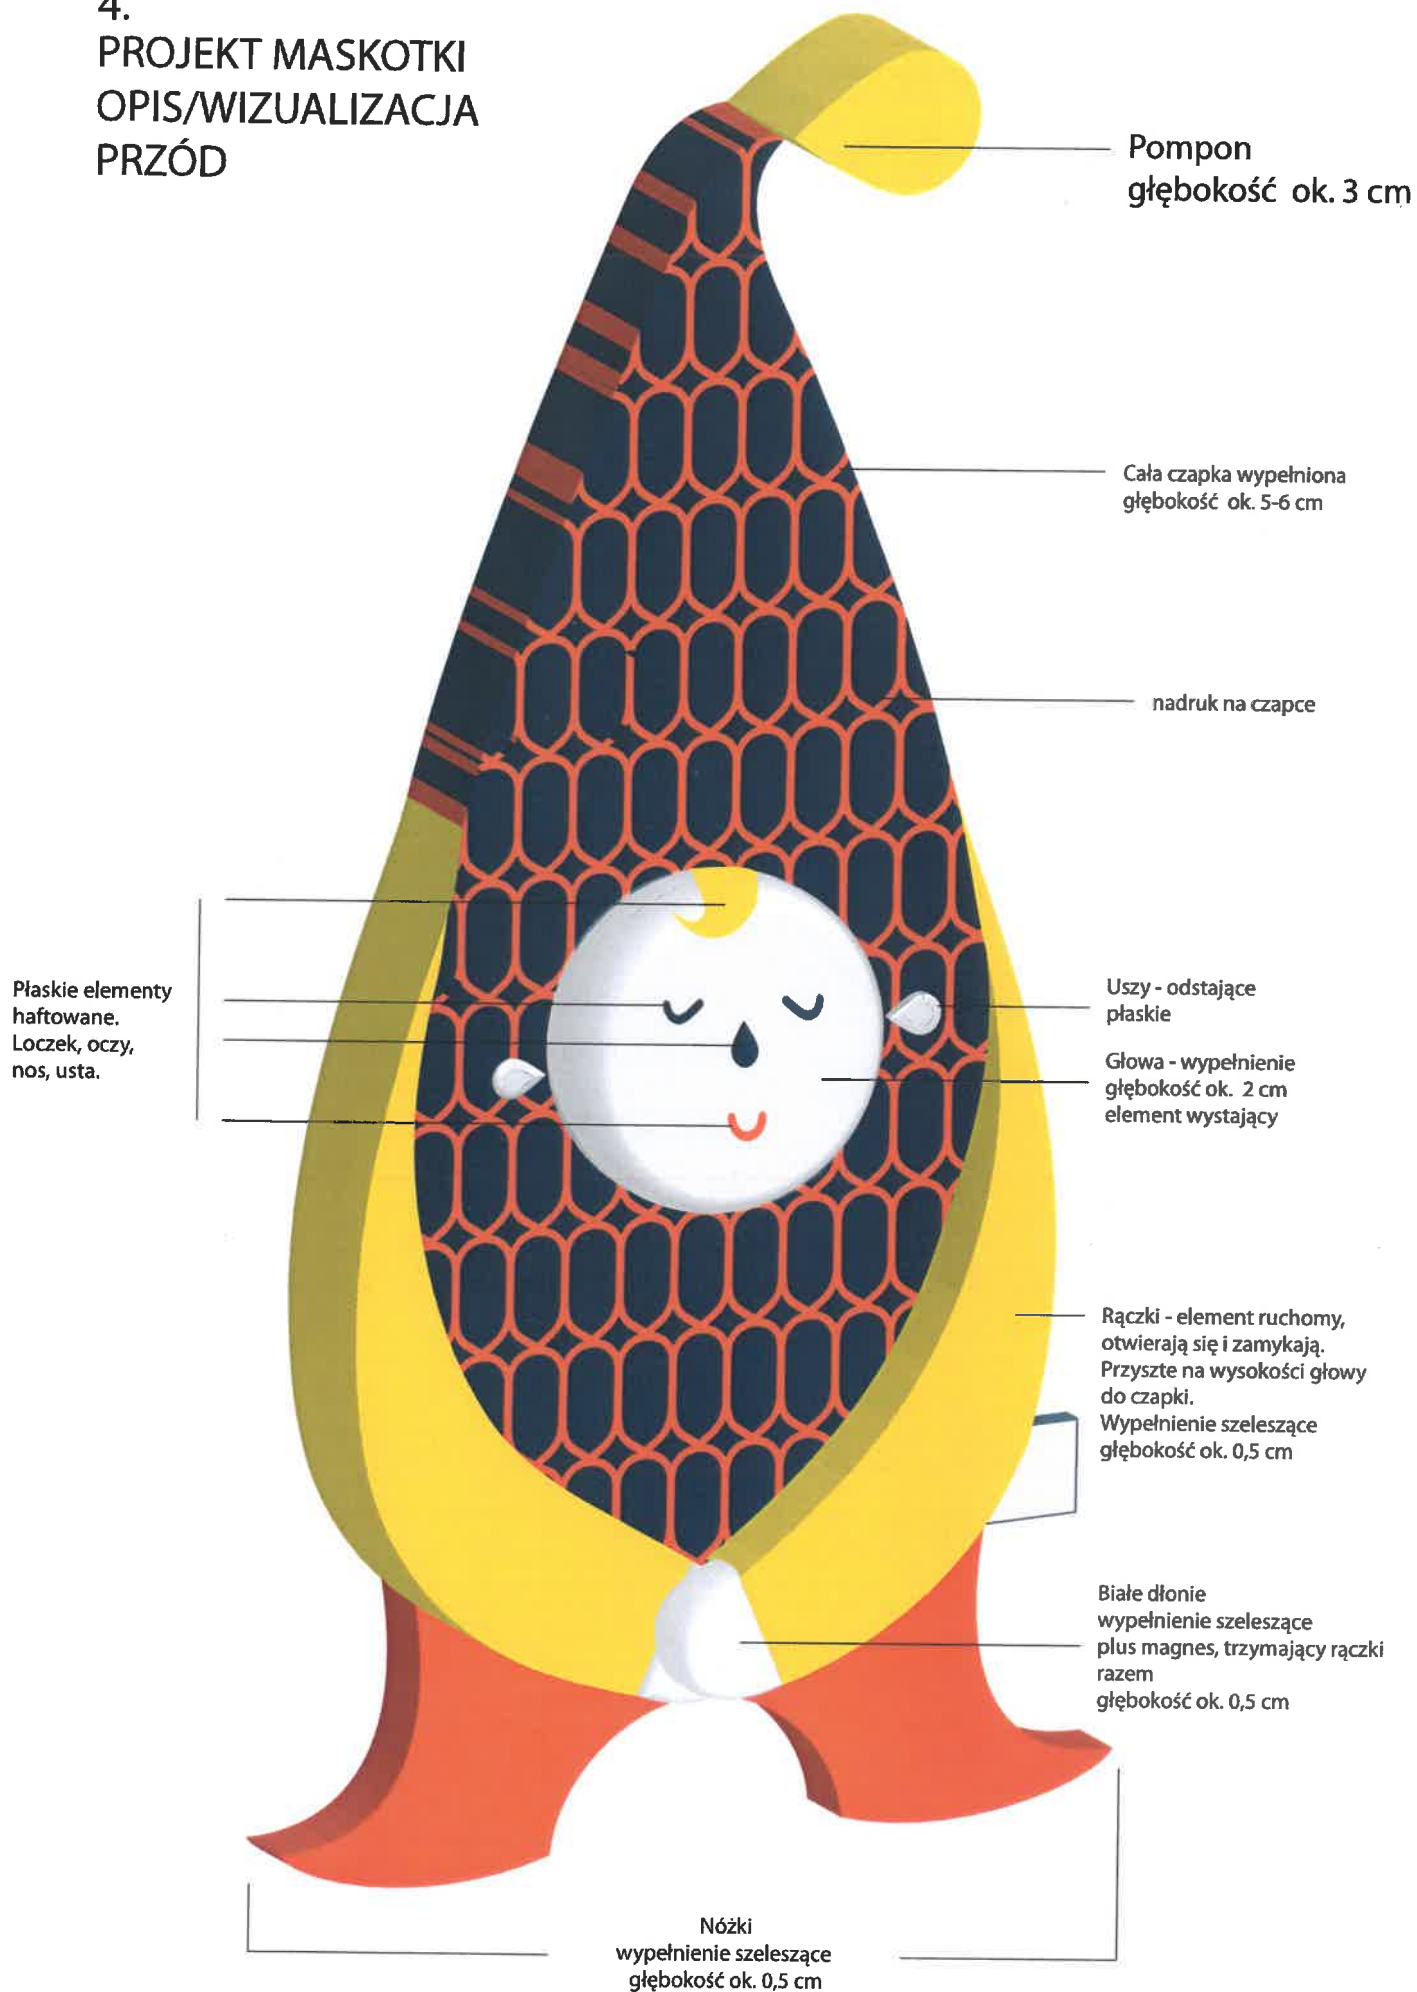

1.
PROJEKT MASKOTKI
PRZÓD

WYPRÁWKA
WROCLÁWSKA

2.
PROJEKT MASKOTKI
TYŁ

3. PROJEKT MASKOTKI WYMIARY

4. PROJEKT MASKOTKI OPIS/WIZUALIZACJA PRZÓD

5.
PROJEKT MASKOTKI
WIZUALIZACJA
TYŁ

6.
PROJEKT MASKOTKI
ELEMENTY

7.
PROJEKT MASKOTKI
KOLORYSTYKA I LOGO

CMYK 100/85/40/30
PANTONE 533C

CMYK 0/80/90/0
PANTONE 7597C

CMYK 0/10/100/0
PANTONE 116C

**WYPRAWKA
WROCŁAWSKA**

8.
WZÓR